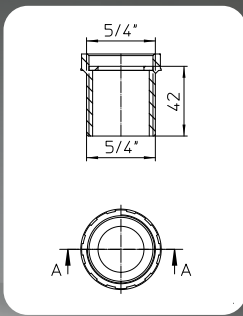

NEW

HL HÜTTERER + LECHNER GMBH
BRAUHAUSGASSE 3 - 5
A-2325 HIMBERG

INTERNATIONAL SERVICE:
E-MAIL: support@hl.at
SERVICE HOTLINE: 0043 2235 87748