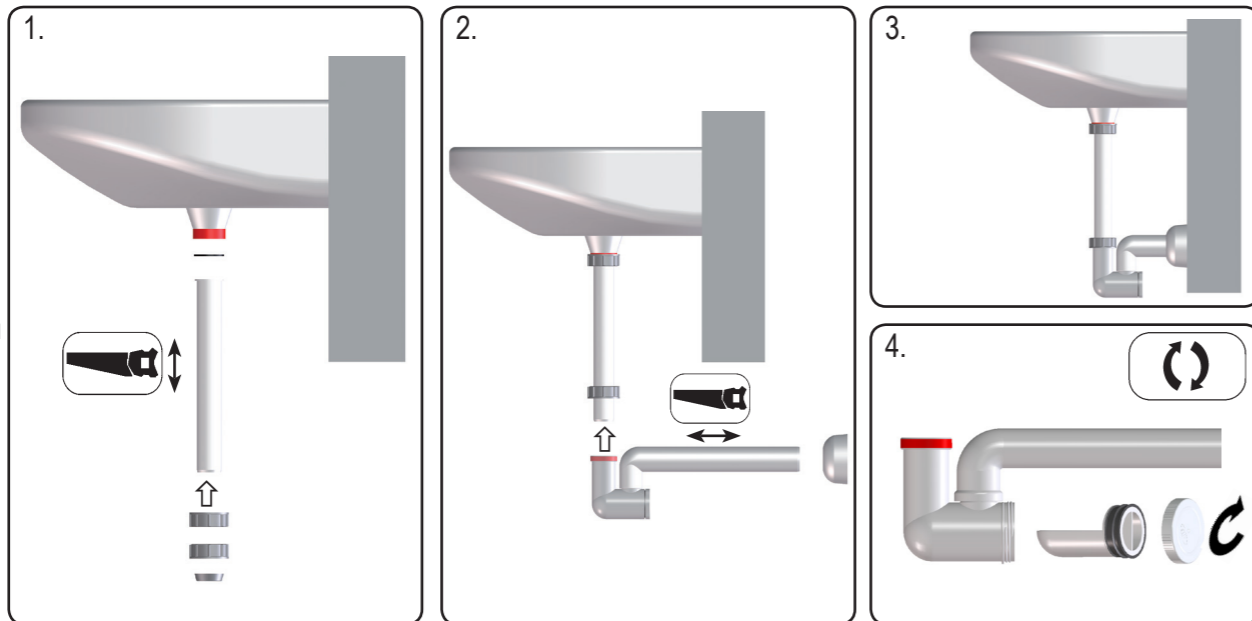

HL135/30 DN30

D WASCHTISCHSIFON TR LAVABO SIFONU
I SIFONE LAVABO CZ/SK UMYVADLOVÝ SIFON
GB WASH BASIN TRAP HR SIFON ZA UMIVAONIK

H MOSDÓSZIFON RO LAVOUR
PL SYFON UMYWALKOWY PYC ОСТСОЧНЧК ДОЖДЕВОЧВОДЫ
SLO SIFON ZA UMIVALNIK BUL СИФОН ЗА УМИВАЛНИК

18.03.2015