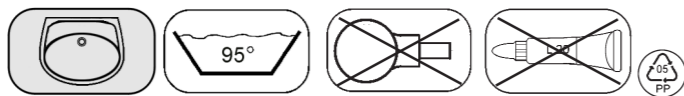

HL135/30 DN30

D WASCHTISCHSIFON TR LAVABO SIFONU
I SIFONE LAVABO CZ/SK UMYVADLOVÝ SIFON
GB WASH BASIN TRAP HR SIFON ZA UMIVAONIK

H MOSDÓSZIFON RO LAVOUR
PL SYFON UMYWALKOWY PYC ОСТСОЧНЧК ДОЖДЕВОЧВОДЫ
SLO SIFON ZA UMIVALNIK BUL СИФОН ЗА УМИВАЛНИК

18.03.2015

HL135/30 DN30