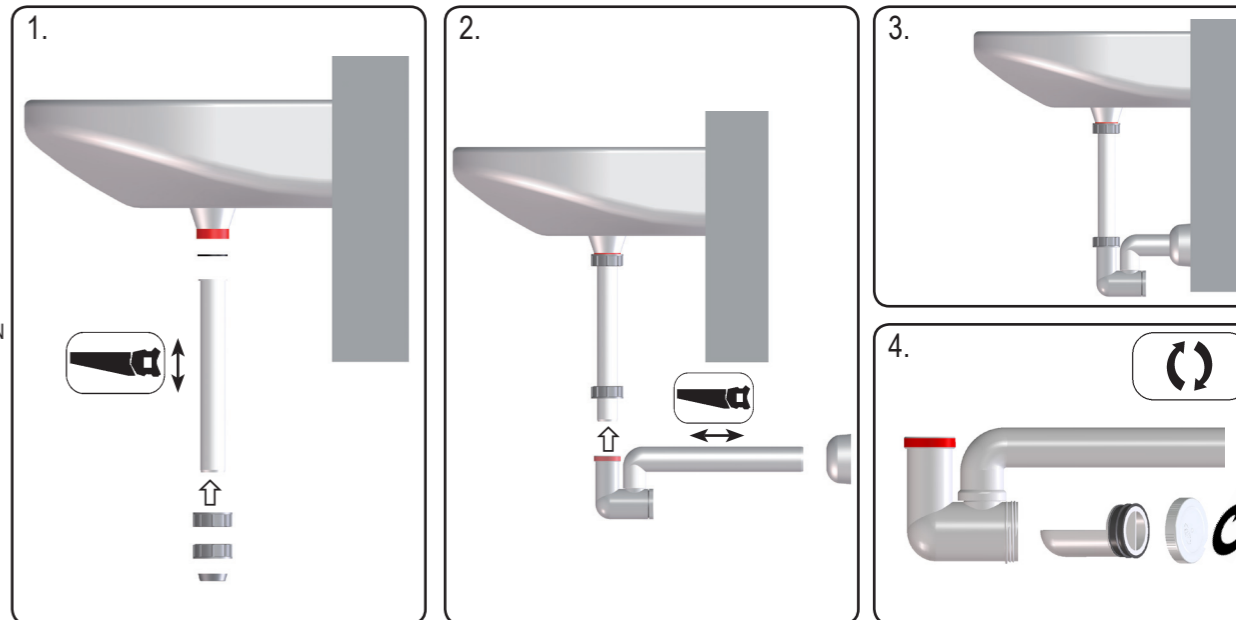

HL135/30 DN30

D WASCHTISCHSIFON TR LAVABO SIFONU
I SIFONE LAVABO CZ/SK UMYVADLOVÝ SIFON
GB WASH BASIN TRAP HR SIFON ZA UMIVAONIK

H MOSDÓSZIFON RO LAVOUR
PL SYFON UMYWALKOWY PYC ОСТСОЧНЧК ДОЖДЕВОЧВОДЫ
SLO SIFON ZA UMIVALNIK BUL СИФОН ЗА УМИВАЛНИК

18.03.2015