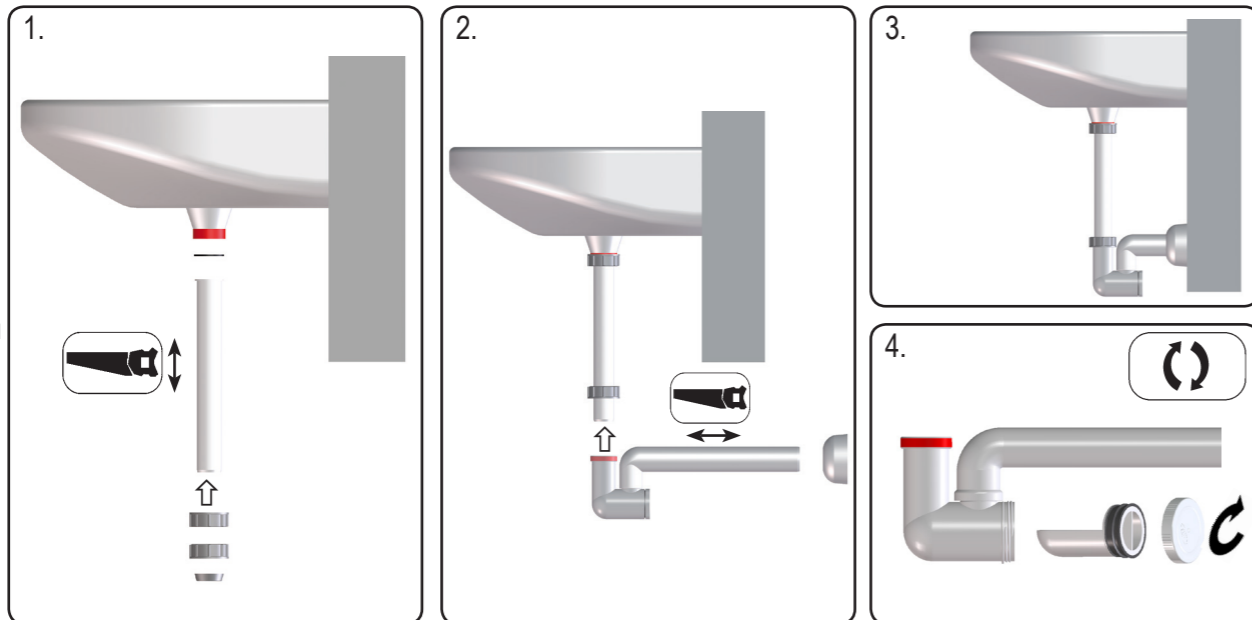

# HL135/30 DN30

D WASCHTISCHSIFON TR LAVABO SIFONU  
 I SIFONE LAVABO CZ/SK UMYVADLOVÝ SIFON  
 GB WASH BASIN TRAP HR SIFON ZA UMIVAONIK

H MOSDÓSZIFON RO LAVOUR  
 PL SYFON UMYWALKOWY PYC ОСТСОЧНЧК ДОЖДЕВОЧВОДЫ  
 SLO SIFON ZA UMIVALNIK BUL СИФОН ЗА УМИВАЛНИК