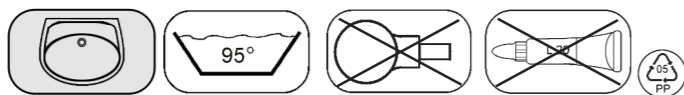

# HL135/30 DN30

D WASCHTISCHSIFON TR LAVABO SIFONU  
 I SIFONE LAVABO CZ/SK UMYVADLOVÝ SIFON  
 GB WASH BASIN TRAP HR SIFON ZA UMIVAONIK

H MOSDÓSZIFON RO LAVOUR  
 PL SYFON UMYWALKOWY PYC ОСТСОЧНЧК ДОЖДЕВОЧВОДЫ  
 SLO SIFON ZA UMIVALNIK BUL СИФОН ЗА УМИВАЛНИК