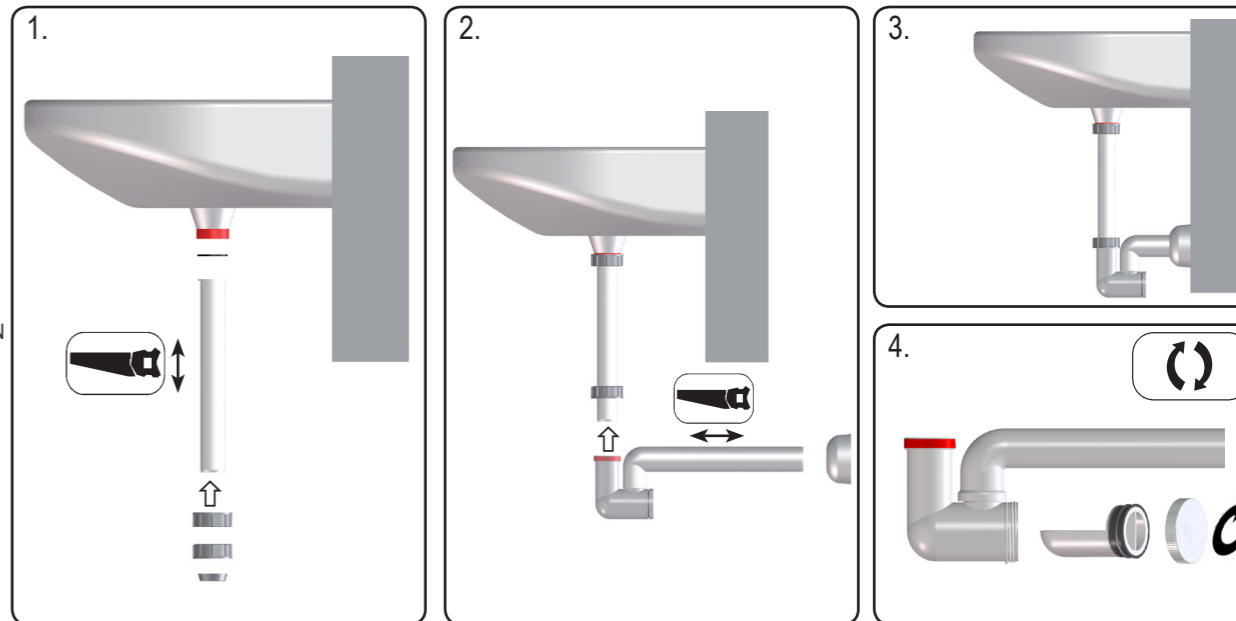

HL135/30 DN30

D WASCHTISCHSIFON TR LAVABO SIFONU
I SIFONE LAVABO CZ/SK UMYVADLOVÝ SIFON
GB WASH BASIN TRAP HR SIFON ZA UMIVAONIK

H MOSDÓSZIFON RO LAVOUR
PL SYFON UMYWALKOWY PYC ОСТСОЧНЧК ДОЖДЕВОЧВОДЫ
SLO SIFON ZA UMIVALNIK BUL СИФОН ЗА УМИВАЛНИК

18.03.2015