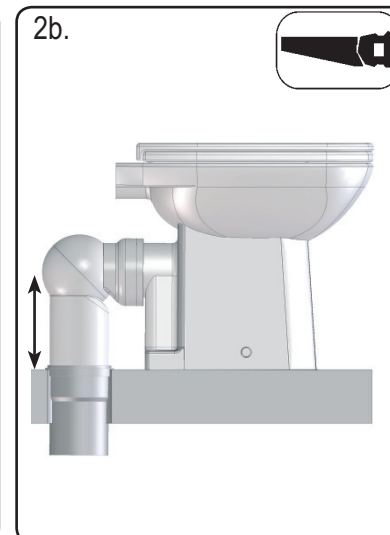

# HL209.WE

DN90

**D** WC-Anschlussbogen

**TR** WC-Bağlantı Dirseği

**H** WC csatlakozó

**RO** Cot racord PT.WC

02.08.2010

**I** Curva di allacciamento per WC

**CZ/SK** Koleno pro připojení WC

**PL** Przyłącze do WC

**РУС** Отводящий патрубок для унитаза

**GB** ball-joint pan connector

**HR** WC priključno koljeno

**SLO** WC priključni lok

**BUL** Свързващо коляно за керамично клозетно седало