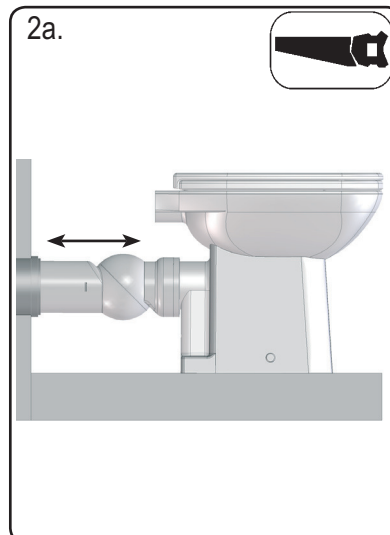

# HL209.WE

DN90

**D** WC-Anschlussbogen

**TR** WC-Bağlantı Dirseği

**H** WC csatlakozó

**RO** Cot racord PT.WC

02.08.2010

**I** Curva di allacciamento per WC

**CZ/SK** Koleno pro připojení WC

**PL** Przyłącze do WC

**РУС** Отводящий патрубок для унитаза

**GB** ball-joint pan connector

**HR** WC priključno koljeno

**SLO** WC priključni lok

**BUL** Свързващо коляно за керамично клозетно седало