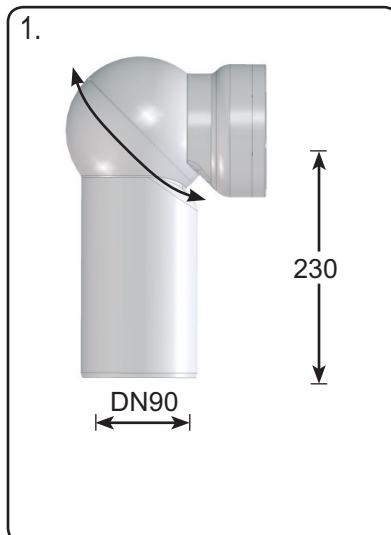

# HL209.WE

DN90

**D** WC-Anschlussbogen

**TR** WC-Bağlantı Dirseği

**H** WC csatlakozó

**RO** Cot racord PT.WC

02.08.2010

**I** Curva di allacciamento per WC

**CZ/SK** Koleno pro připojení WC

**PL** Przyłącze do WC

**РУС** Отводящий патрубок для унитаза

**GB** ball-joint pan connector

**HR** WC priključno koljeno

**SLO** WC priključni lok

**BUL** Свързващо коляно за керамично клозетно седало