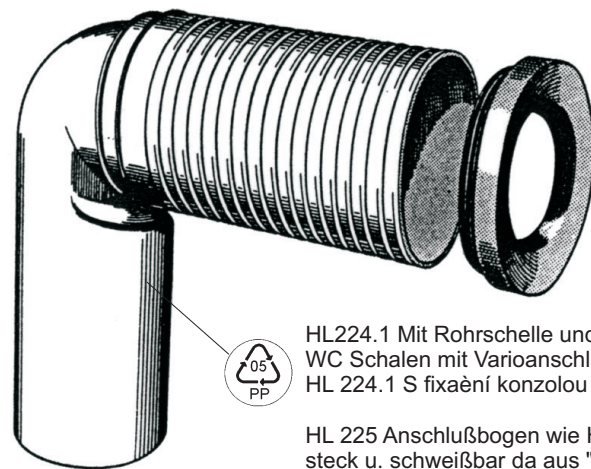

Abdichtung zur WC Schale
 durch Gummilippendichtung
 Dotisní k WC provedeno
 pomocí pryžové manžety

HL224.1 Mit Rohrschelle und Befestigungsbügel für
 WC Schalen mit Varioanschluß
 HL 224.1 S fixační konzolou a posuvnou objímkou pro Vario připojení

HL 225 Anschlußbogen wie HL 224 jedoch
 steck u. schweißbar da aus "PE"
 HL 225 Kolenó jako HL 224 ,avšak na nasunutí l svaøení z "PE"

HL 225.1 Anschlußbogen in "PE" mit Befestigungsgarnitur und Spülrohr
 für Wandhängende WC Schalen
 HL 225.1 Pøipojovací kolenó z "PE" pro závisné WC včetně
 øipojovací soupravy HL 226

9 003076 502240

Anwendungsbeispiele / Pøíklady použití

HL 225.1

HL 224.1

HL 224

7/14

HL 224

D WC ANSCHLUßBOGEN
 GB WC CONNECTION
 I CURVA PER VASI
 CZ KOLENO PRO PØIPOJENÍ WC
 SK KOLENO PRE PRIPOJENIE WC

Universelle Verwendbarkeit
 Univerzální použití

Einlaufstutzen von 300 -120 mm ablängbar
 Vtok s možností zkrácení 300 -120mm

Abdichtung zur WC Schale
 durch Gummilippendichtung
 Dotisní k WC provedeno
 pomocí pryžové manžety