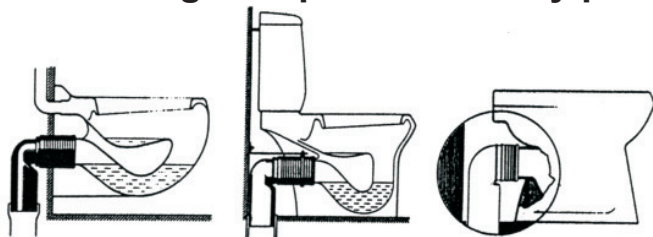

Anwendungsbeispiele / Pøíklady použití

HL 225.1

HL 224.1

HL 224

7/14

HL 224

D WC ANSCHLUßBOGEN
GB WC CONNECTION
I CURVA PER VASI
CZ KOLENO PRO PØIPOJENÍ WC
SK KOLENO PRE PRIPOJENIE WC