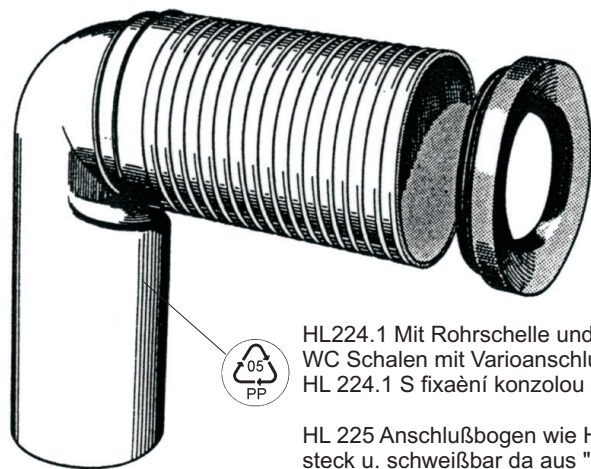

HL 224

D WC ANSCHLUßBOGEN
 GB WC CONNECTION
 I CURVA PER VASI
 CZ KOLENO PRO PØIPOJENÍ WC
 SK KOLENO PRE PRIPOJENIE WC

Universelle Verwendbarkeit
 Univerzální použití

Einlaufstutzen von 300 -120 mm ablängbar
 Vtok s možností zkrácení 300 -120mm

Abdichtung zur WC Schale
 durch Gummilippendichtung
 Dotisní k WC provedeno
 pomocí pryžové manžety

HL224.1 Mit Rohrschelle und Befestigungsbügel für
 WC Schalen mit Varioanschluß
 HL 224.1 S fixační konzolou a posuvnou objímkou pro Vario připojení

HL 225 Anschlußbogen wie HL 224 jedoch
 steck u. schweißbar da aus "PE"
 HL 225 Kolenó jako HL 224 ,avšak na nasunutí l svaøení z "PE"

HL 225.1 Anschlußbogen in "PE" mit Befestigungsgarnitur und Spülrohr
 für Wandhängende WC Schalen
 HL 225.1 Pøipojovací kolenó z "PE" pro závisné WC včetně
 øipojovací soupravy HL 226

Universelle Verwendbarkeit
 Univerzální použití

Einlaufstutzen von 300 -120 mm ablängbar
 Vtok s možností zkrácení 300 -120mm

Abdichtung zur WC Schale
 durch Gummilippendichtung
 Dotisní k WC provedeno
 pomocí pryžové manžety