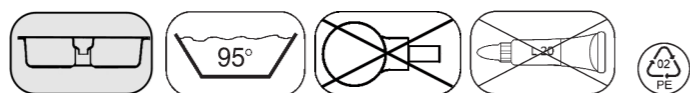

# HL23

DN40 x 6/4"

**D** ABLAUFVERBINDUNG **TR** LAVABO BAGLANTISI **HU** LEFOLYÓ CSATLAKOZÓ **RO** RACORD PENTRU SCURGERE **16.04.2018**  
**I** SCARICO PER LAVELLO DOPPIO **CZ/SK** ODTOKOVÁ SOUPRAVA **PL** POŁĄCZENIE ODPLYWOWE **RU** СТОЧНОЕ СОЕДИНЕНИЕ  
**GB** OUTLET CONNECTION **HR** ODVODNA SPOJNICA **SI** ODTOČNA POVEZAVA **BG** ОТТОЧНА ТРЪБА ЗА ДВОЙНА МИВКА