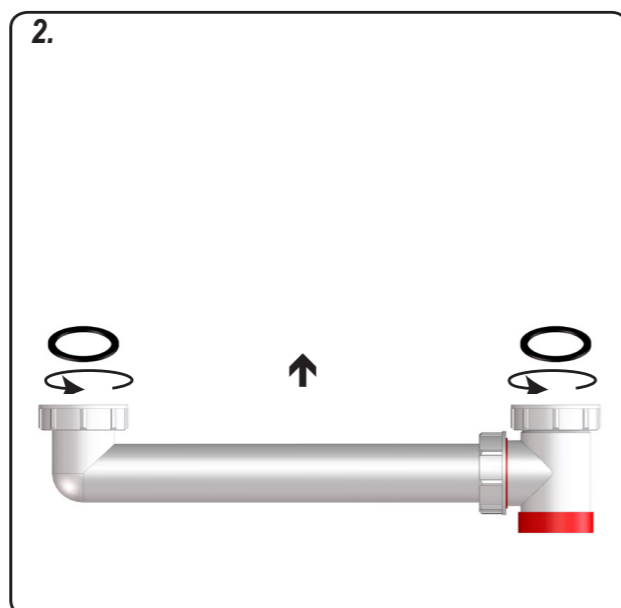

# HL23

DN40 x 6/4"

**D** ABLAUFVERBINDUNG **TR** LAVABO BAGLANTISI **HU** LEFOLYÓ CSATLAKOZÓ **RO** RACORD PENTRU SCURGERE **16.04.2018**  
**I** SCARICO PER LAVELLO DOPPIO **CZ/SK** ODTOKOVÁ SOUPRAVA **PL** POŁĄCZENIE ODPLYWOWE **RU** СТОЧНОЕ СОЕДИНЕНИЕ  
**GB** OUTLET CONNECTION **HR** ODVODNA SPOJNICA **SI** ODTOČNA POVEZAVA **BG** ОТТОЧНА ТРЪБА ЗА ДВОЙНА МИВКА