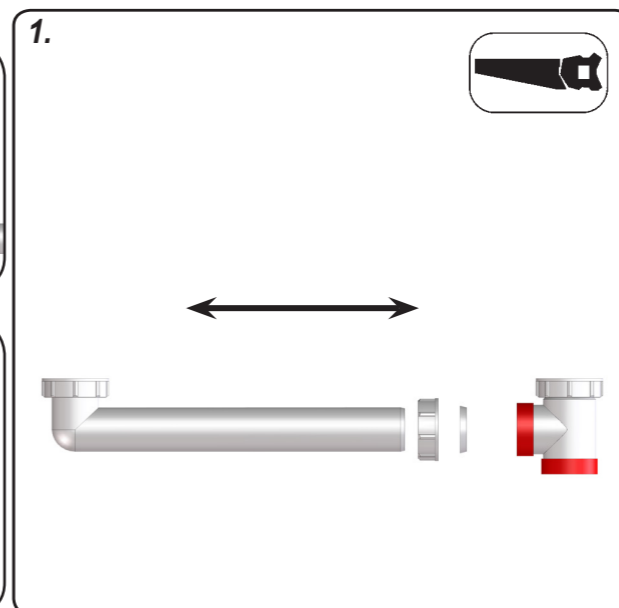

# HL23

DN40 x 6/4"

**D** ABLAUFVERBINDUNG **TR** LAVABO BAGLANTISI **HU** LEFOLYÓ CSATLAKOZÓ **RO** RACORD PENTRU SCURGERE **16.04.2018**  
**I** SCARICO PER LAVELLO DOPPIO **CZ/SK** ODTOKOVÁ SOUPRAVA **PL** POŁĄCZENIE ODPLYWOWE **RU** СТОЧНОЕ СОЕДИНЕНИЕ  
**GB** OUTLET CONNECTION **HR** ODVODNA SPOJNICA **SI** ODTOČNA POVEZAVA **BG** ОТТОЧНА ТРЪБА ЗА ДВОЙНА МИВКА