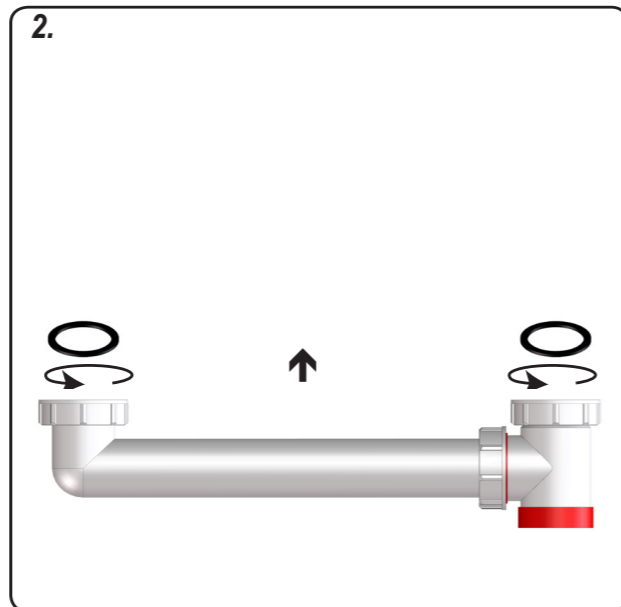

# HL23

DN40 x 6/4"

**D** ABLAUFVERBINDUNG **TR** LAVABO BAGLANTISI **HU** LEFOLYÓ CSATLAKOZÓ **RO** RACORD PENTRU SCURGERE **16.04.2018**  
**I** SCARICO PER LAVELLO DOPPIO **CZ/SK** ODTOKOVÁ SOUPRAVA **PL** POŁĄCZENIE ODPLYWOWE **RU** СТОЧНОЕ СОЕДИНЕНИЕ  
**GB** OUTLET CONNECTION **HR** ODVODNA SPOJNICA **SI** ODTOČNA POVEZAVA **BG** ОТТОЧНА ТРЪБА ЗА ДВОЙНА МИВКА