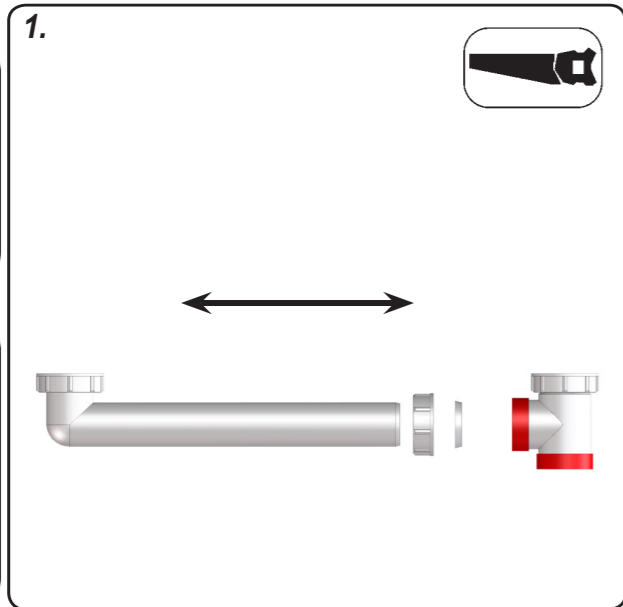

# HL23

DN40 x 6/4"

**D** ABLAUFVERBINDUNG **TR** LAVABO BAGLANTISI **HU** LEFOLYÓ CSATLAKOZÓ **RO** RACORD PENTRU SCURGERE **16.04.2018**  
**I** SCARICO PER LAVELLO DOPPIO **CZ/SK** ODTOKOVÁ SOUPRAVA **PL** POŁĄCZENIE ODPLYWOWE **RU** СТОЧНОЕ СОЕДИНЕНИЕ  
**GB** OUTLET CONNECTION **HR** ODVODNA SPOJNICA **SI** ODTOČNA POVEZAVA **BG** ОТТОЧНА ТРЪБА ЗА ДВОЙНА МИВКА