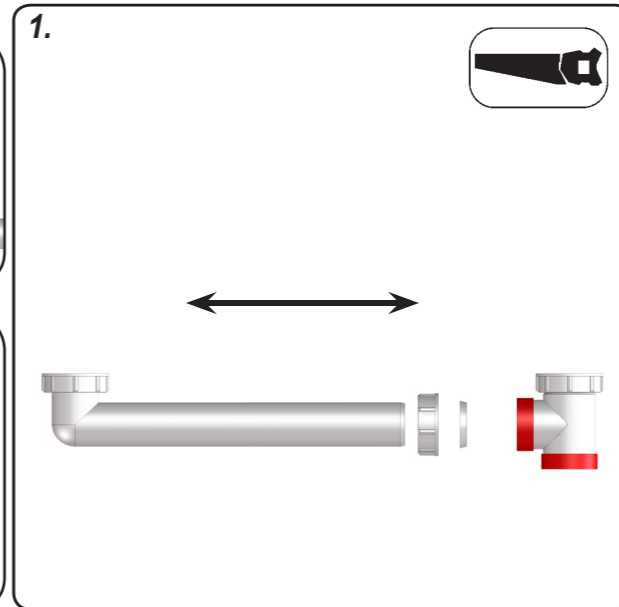

# HL23

DN40 x 6/4"

**D** ABLAUFVERBINDUNG **TR** LAVABO BAGLANTISI **HU** LEFOLYÓ CSATLAKOZÓ **RO** RACORD PENTRU SCURGERE **16.04.2018**  
**I** SCARICO PER LAVELLO DOPPIO **CZ/SK** ODTOKOVÁ SOUPRAVA **PL** POŁĄCZENIE ODPLYWOWE **RU** СТОЧНОЕ СОЕДИНЕНИЕ  
**GB** OUTLET CONNECTION **HR** ODVODNA SPOJNICA **SI** ODTOČNA POVEZAVA **BG** ОТТОЧНА ТРЪБА ЗА ДВОЙНА МИВКА