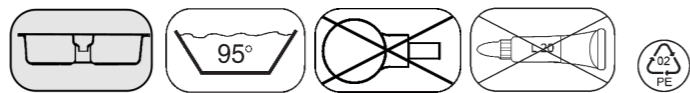

# HL23

DN40 x 6/4"

**D** ABLAUFVERBINDUNG **TR** LAVABO BAGLANTISI **HU** LEFOLYÓ CSATLAKOZÓ **RO** RACORD PENTRU SCURGERE **16.04.2018**  
**I** SCARICO PER LAVELLO DOPPIO **CZ/SK** ODTOKOVÁ SOUPRAVA **PL** POŁĄCZENIE ODPLYWOWE **RU** СТОЧНОЕ СОЕДИНЕНИЕ  
**GB** OUTLET CONNECTION **HR** ODVODNA SPOJNICA **SI** ODTOČNA POVEZAVA **BG** ОТТОЧНА ТРЪБА ЗА ДВОЙНА МИВКА