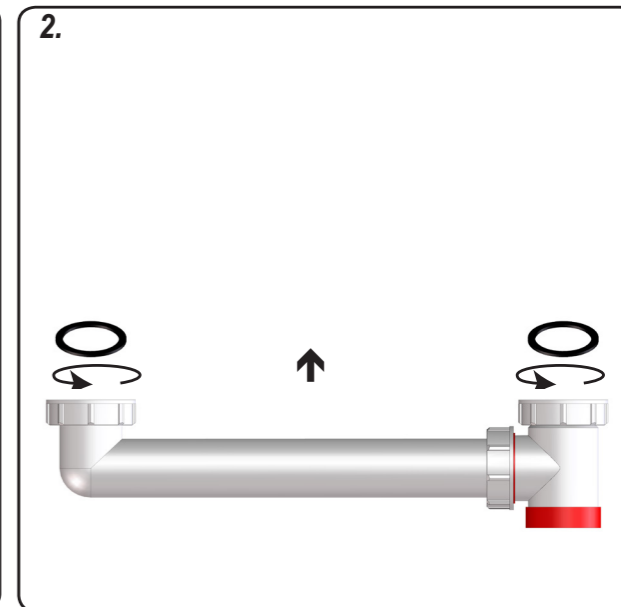

# HL23

DN40 x 6/4"

**D** ABLAUFVERBINDUNG **TR** LAVABO BAGLANTISI **HU** LEFOLYÓ CSATLAKOZÓ **RO** RACORD PENTRU SCURGERE **16.04.2018**  
**I** SCARICO PER LAVELLO DOPPIO **CZ/SK** ODTOKOVÁ SOUPRAVA **PL** POŁĄCZENIE ODPLYWOWE **RU** СТОЧНОЕ СОЕДИНЕНИЕ  
**GB** OUTLET CONNECTION **HR** ODVODNA SPOJNICA **SI** ODTOČNA POVEZAVA **BG** ОТТОЧНА ТРЪБА ЗА ДВОЙНА МИВКА