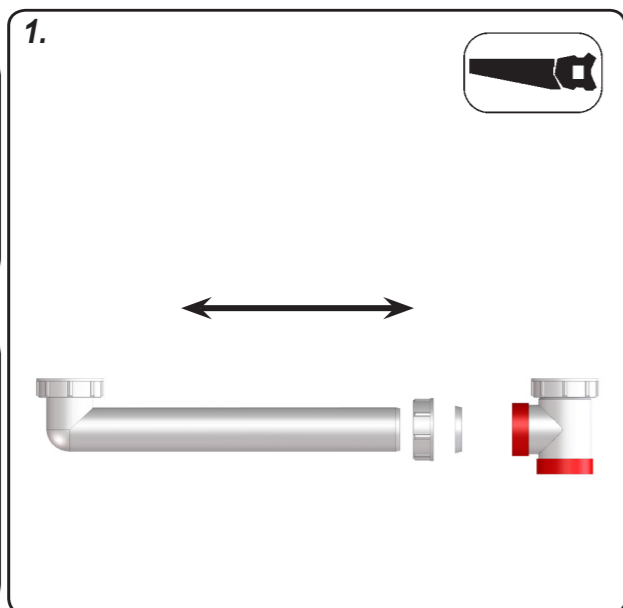

# HL23

DN40 x 6/4"

**D** ABLAUFVERBINDUNG **TR** LAVABO BAGLANTISI **HU** LEFOLYÓ CSATLAKOZÓ **RO** RACORD PENTRU SCURGERE **16.04.2018**  
**I** SCARICO PER LAVELLO DOPPIO **CZ/SK** ODTOKOVÁ SOUPRAVA **PL** POŁĄCZENIE ODPLYWOWE **RU** СТОЧНОЕ СОЕДИНЕНИЕ  
**GB** OUTLET CONNECTION **HR** ODVODNA SPOJNICA **SI** ODTOČNA POVEZAVA **BG** ОТТОЧНА ТРЪБА ЗА ДВОЙНА МИВКА