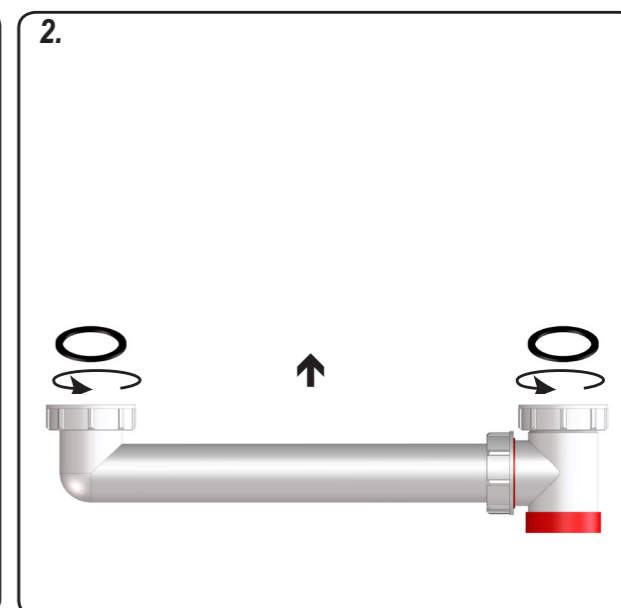

# HL23

DN40 x 6/4"

**D** ABLAUFVERBINDUNG **TR** LAVABO BAGLANTISI **HU** LEFOLYÓ CSATLAKOZÓ **RO** RACORD PENTRU SCURGERE **16.04.2018**  
**I** SCARICO PER LAVELLO DOPPIO **CZ/SK** ODTOKOVÁ SOUPRAVA **PL** POŁĄCZENIE ODPLYWOWE **RU** СТОЧНОЕ СОЕДИНЕНИЕ  
**GB** OUTLET CONNECTION **HR** ODVODNA SPOJNICA **SI** ODTOČNA POVEZAVA **BG** ОТТОЧНА ТРЪБА ЗА ДВОЙНА МИВКА