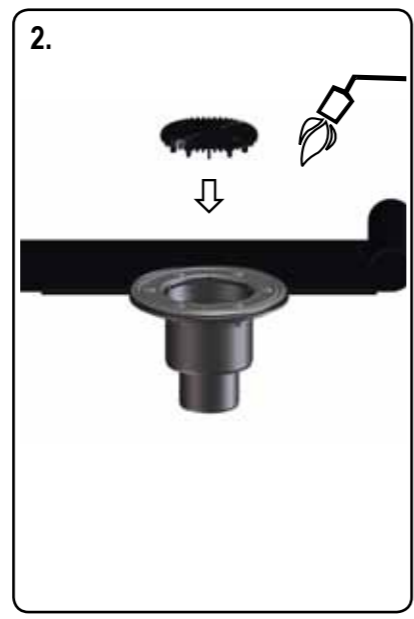

HL310NKH 1,65 l/s DN50/75/110

D BALKON & TERRASSENABLAUF **TR** BALKON VE TERAS SÜZGEÇİ **H** TERASZLEFOLYÓ **RO** SIFON DE TERASĂ
I SCARICO PER TERRAZZI **CZ/SK** TERASOVÝ VŤOK **PL** WPUST BALKONOWY I TARASOWY **РУС** ТРАП ДЛЯ БАЛКОНОВ И ТЕРРАС
GB BALCONY & TERRACE DRAIN **HR** TERASNI I BALKONSKI ODVOD **SLO** TERASNI ODTOK **BUL** СИФОН ЗА ТЕРАСИ И БАЛКОНИ