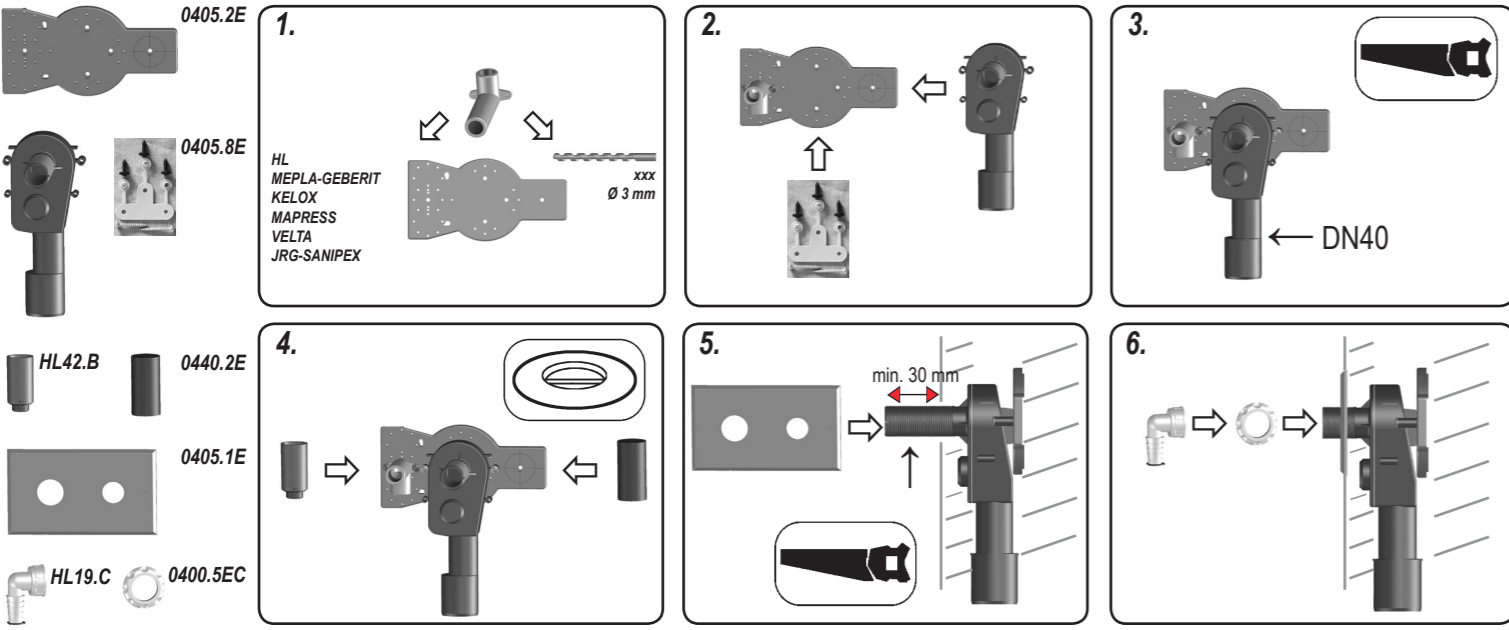

HL405ECO 0,38 l/s
DN40/50

- 0405.2E
- 0405.8E
- HL42.B
- 0440.2E
- 0405.1E
- HL19.C
- 0400.5EC

D WASCHMASCHINENEINBAUSIFON
I SIFONE DA INCASSO PER LAVATRICE
GB SIPHON TRAP FOR WASHINGMACHINES

TR ÇAMAŞIR MAKİNASI SIFONU
CZ/SK PODOMÍTKOVÁ ZÁPACHOVÁ
UZÁVĚRKA PRO PRAČKY A MYČKY
HR SIFON ZA PERILICU RUBLJA