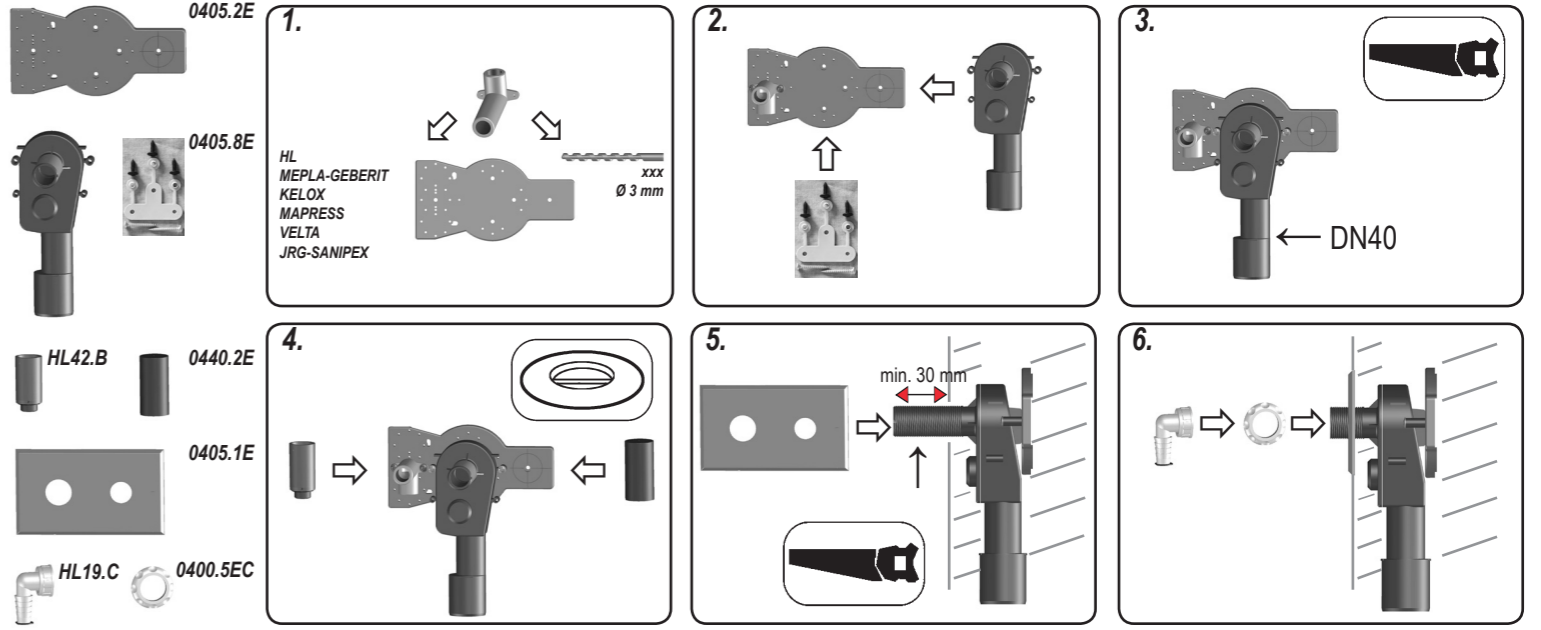

HL405ECO 0,38 l/s
DN40/50

- 0405.2E
- 0405.8E
- HL42.B
- 0440.2E
- 0405.1E
- HL19.C
- 0400.5EC

D WASCHMASCHINENEINBAUSIFON
I SIFONE DA INCASSO PER LAVATRICE
GB SIPHON TRAP FOR WASHINGMACHINES

TR ÇAMAŞIR MAKİNASI SIFONU
CZ/SK PODOMÍTKOVÁ ZÁPACHOVÁ
UZÁVĚRKA PRO PRAČKY A MYČKY
HR SIFON ZA PERILICU RUBLJA

H MOSÓGÉPSZIFON FALBA SÜLLYESZTVE
PL SYFON PODTYNKOWY DO
PRAŁKI LUB ZMYWARKI
SLO SIFON ZA PS IN PODOBNO

RO SIFON PT. MASINĂ DE SPĂLAT
PYC СИФОН ДЛЯ СТИРАЛЬНЫХ
МАШИН
BUL СИФОН ЗА ВГРАЖДАНЕ ЗА
ПЕРАЛНИЯ

16.01.2017