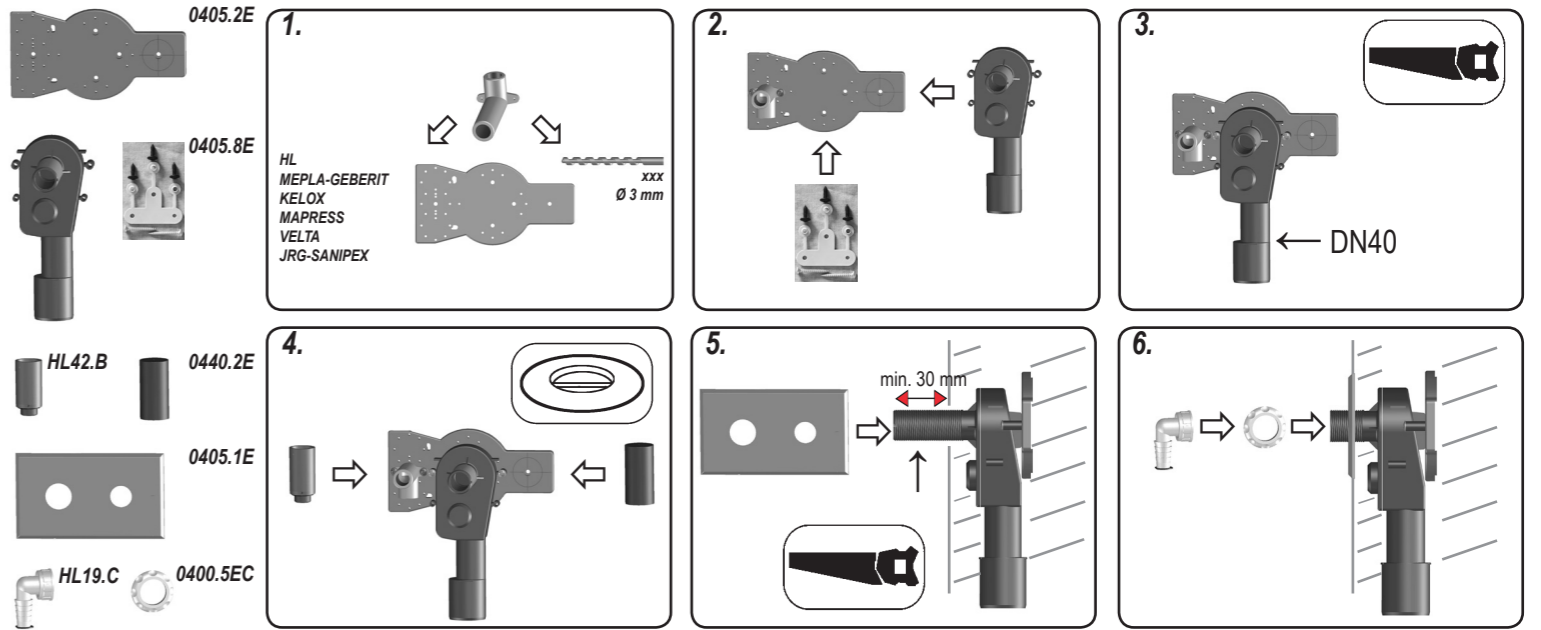

HL405ECO 0,38 l/s
DN40/50

- 0405.2E
- 0405.8E
- HL42.B
- 0440.2E
- 0405.1E
- HL19.C
- 0400.5EC

D WASCHMASCHINENEINBAUSIFON
I SIFONE DA INCASSO PER LAVATRICE
GB SIPHON TRAP FOR WASHINGMACHINES

TR ÇAMAŞIR MAKİNASI SIFONU
CZ/SK PODOMÍTKOVÁ ZÁPACHOVÁ
UZÁVĚRKA PRO PRAČKY A MYČKY
HR SIFON ZA PERILICU RUBLJA

H MOSÓGÉPSZIFON FALBA SÜLLYESZTVE
PL SYFON PODTYNKOWY DO
PRAŁKI LUB ZMYWARKI
SLO SIFON ZA PS IN PODOBNO

RO SIFON PT. MASINĂ DE SPĂLAT
PYC СИФОН ДЛЯ СТИРАЛЬНЫХ
МАШИН
BUL СИФОН ЗА ВГРАЖДАНЕ ЗА
ПЕРАЛНИЯ

16.01.2017