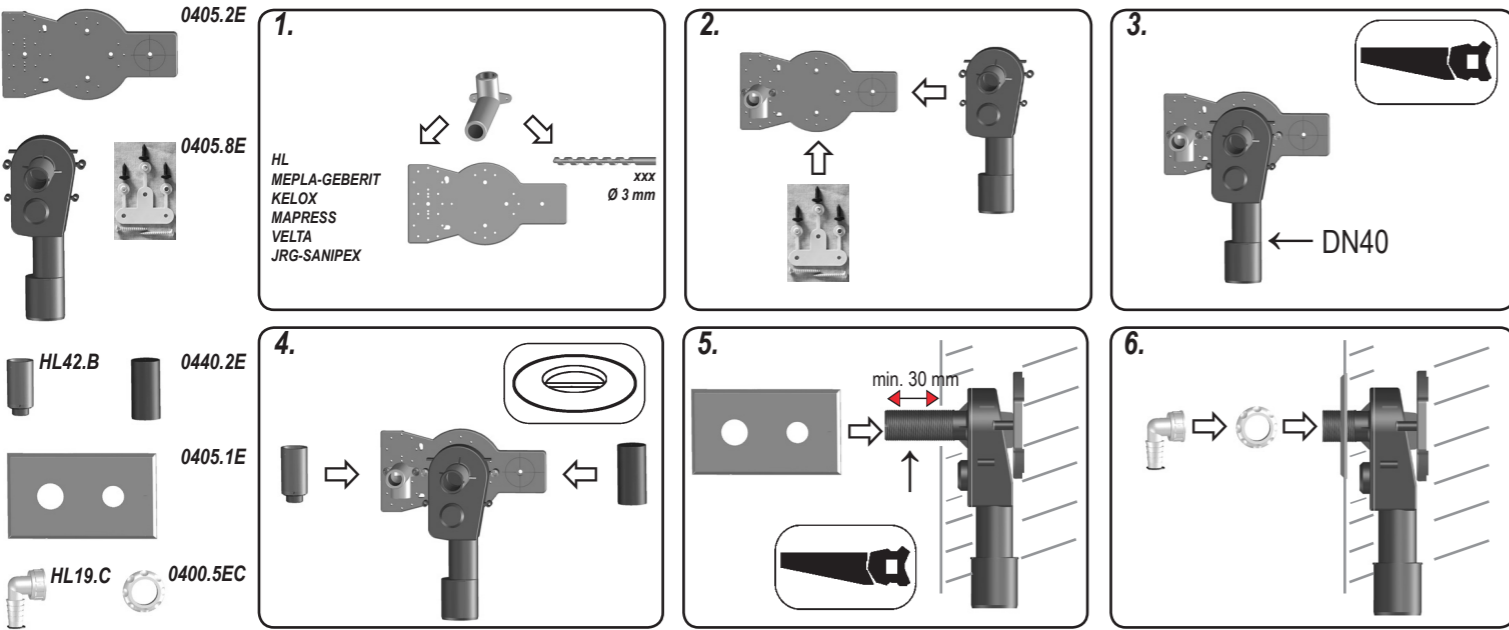

HL405ECO 0,38 l/s
DN40/50

- 0405.2E
- 0405.8E
- HL42.B
- 0440.2E
- 0405.1E
- HL19.C
- 0400.5EC

D WASCHMASCHINENEINBAUSIFON
I SIFONE DA INCASSO PER LAVATRICE
GB SIPHON TRAP FOR WASHINGMACHINES

TR ÇAMAŞIR MAKİNASI SIFONU
CZ/SK PODOMÍTKOVÁ ZÁPACHOVÁ
UZÁVĚRKA PRO PRAČKY A MYČKY
HR SIFON ZA PERILICU RUBLJA

H MOSÓGÉPSZIFON FALBA SÜLLYESZTVE
PL SYFON PODTYNKOWY DO
PRAŁKI LUB ZMYWARKI
SLO SIFON ZA PS IN PODOBNO

RO SIFON PT. MASINĂ DE SPĂLAT
PYC СИФОН ДЛЯ СТИРАЛЬНЫХ
МАШИН
BUL СИФОН ЗА ВГРАЖДАНЕ ЗА
ПЕРАЛНИЯ

16.01.2017