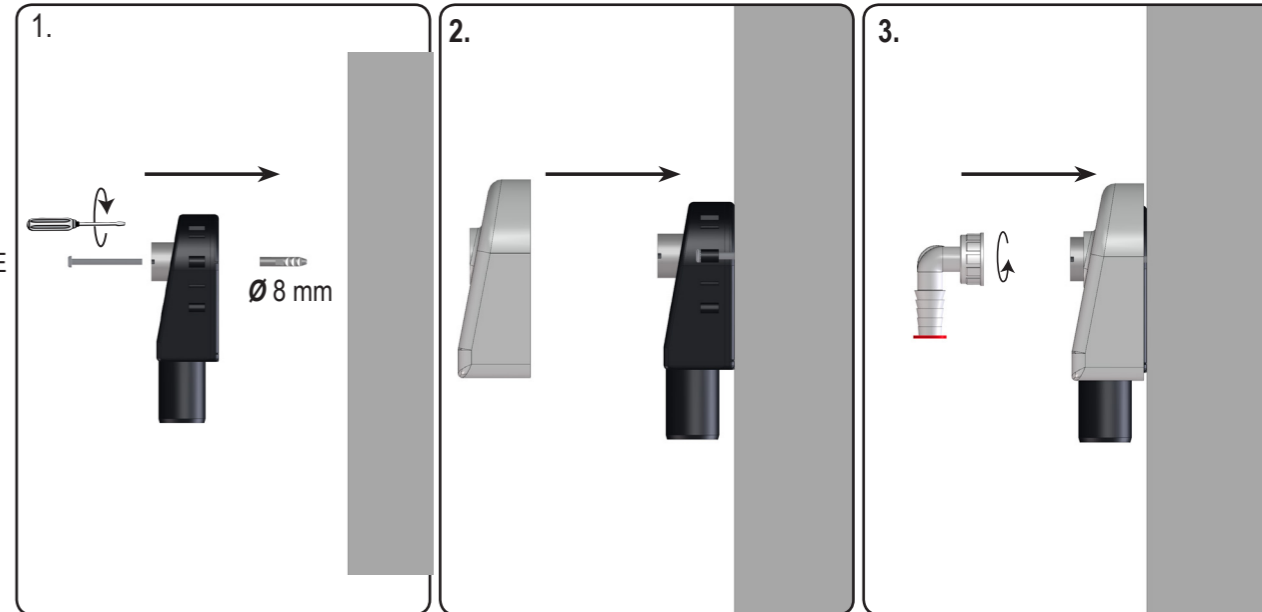

D WASCHGERÄTE-SIPHON
I SIFONE LAVATRICE ESTERNO
GB WASHING DEVICE TRAP
TR MAKINA SIFONU

CZ/SK NÁSTĚNNÁ ZU K PRAČCE/MYČCE
HR NAZIDNI SIFON PERILICE
H FALON KÍVÜLI MOSÓGÉP SZIFO
PL SYFON PRALKOWY NATYNKOWY

SLO NADOMETNI SIFON ZA PRALNE NAPRAVE
RO SIFON PENTRU MASINA DE SPALAT
RUS СИФОН ДЛЯ СТИРАЛЬНОЙ ИЛИ ПОСУДОМОЕЧНОЙ МАШИНЫ, ДЛЯ НАСТЕННОГО МОНТАЖА
BUL СИФОН ЗА ПЕРАЛНЯ/СЪДОМИЯЛНА, ПРЕД СТЕНА

16.04.2018