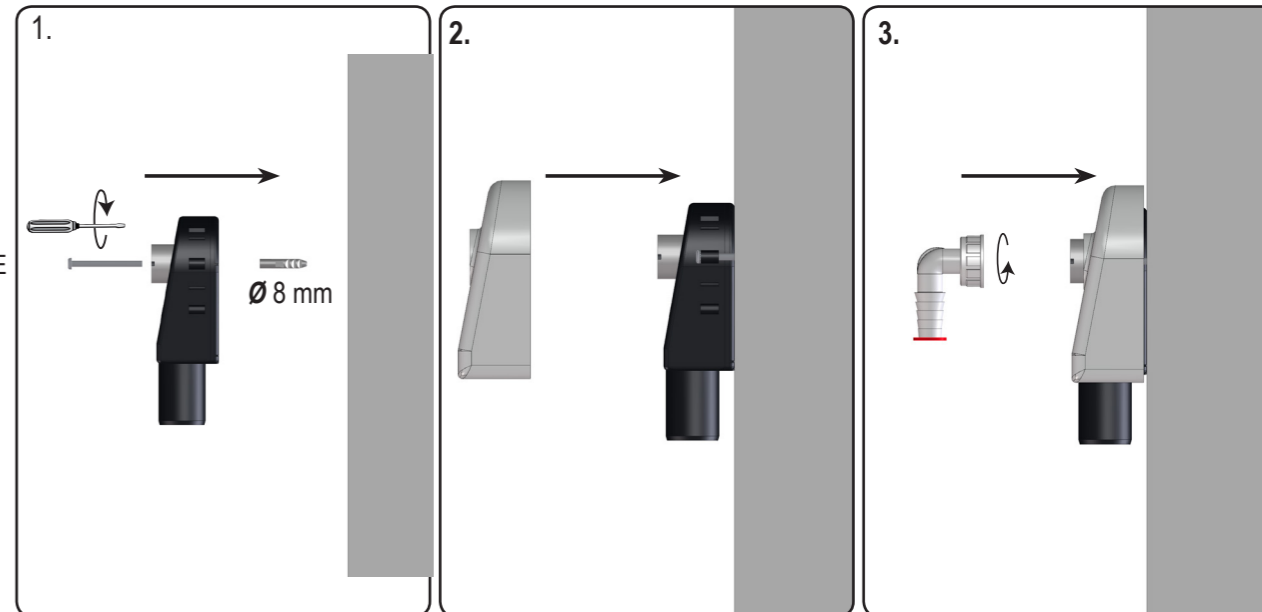

D WASCHGERÄTE-SIPHON
I SIFONE LAVATRICE ESTERNO
GB WASHING DEVICE TRAP
TR MAKINA SIFONU

CZ/SK NÁSTĚNNÁ ZU K PRAČCE/MYČCE
HR NAZIDNI SIFON PERILICE
H FALON KÍVÜLI MOSÓGÉP SZIFO
PL SYFON PRALKOWY NATYNKOWY

SLO NADOMETNI SIFON ZA PRALNE NAPRAVE
RO SIFON PENTRU MASINA DE SPALAT
RUS СИФОН ДЛЯ СТИРАЛЬНОЙ ИЛИ ПОСУДОМОЕЧНОЙ МАШИНЫ, ДЛЯ НАСТЕННОГО МОНТАЖА
BUL СИФОН ЗА ПЕРАЛНЯ/СЪДОМИЯЛНА, ПРЕД СТЕНА

16.04.2018