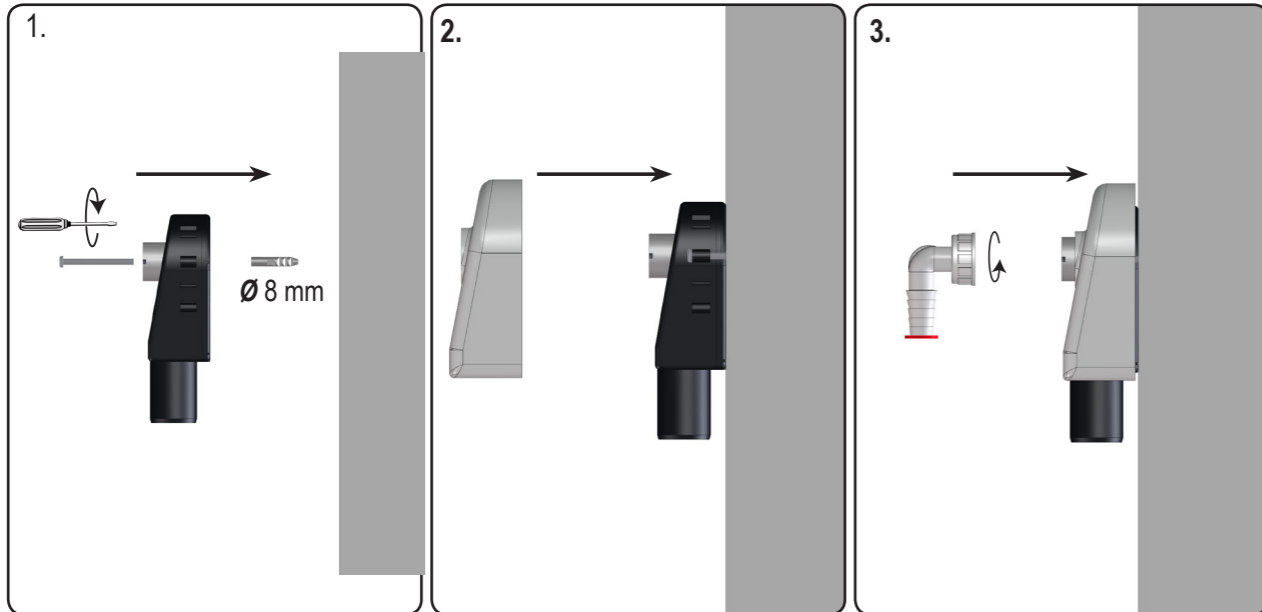

# HL410

0,38 l/s  
DN40

**D** WASCHGERÄTE-SIPHON  
**I** SIFONE LAVATRICE ESTERNO  
**GB** WASHING DEVICE TRAP  
**TR** MAKINA SIFONU

**CZ/SK** NÁSTĚNNÁ ZU K PRAČCE/MYČCE  
**HR** NAZIDNI SIFON PERILICE  
**H** FALON KÍVÜLI MOSÓGÉP SZIFO  
**PL** SYFON PRALKOWY NATYNKOWY