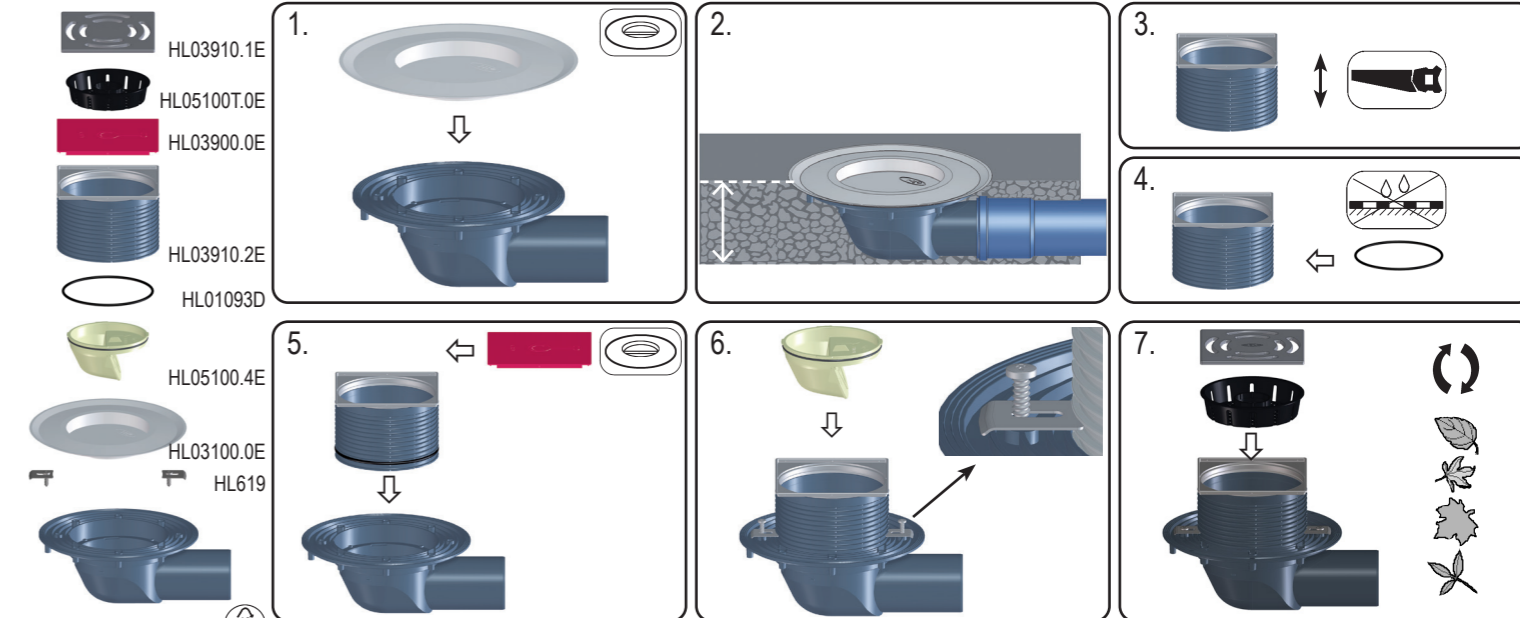

# HL5100T

DN75 2,25 l/s

HL5100TK DE BALKON & TERRASSENABLAUF TR BALKON VE TERAS SÜZGEÇİ H TERASZLEFOLYÓ RO SIFON DE TERASĂ  
 IT SCARICO PER TERRAZZI CZ/SK TERASOVÝ VŤOK PL WPUST BALKONOWY I TARASOWY RU ТРАП ДЛЯ БАЛКОНОВ И ТЕРРАС  
 EN BALCONY & TERRACE DRAIN HR TERASNI I BALKONSKI ODVOD SL TERASNI ODTOK BG СИФОН ЗА ТЕРАСИ И БАЛКОНИ