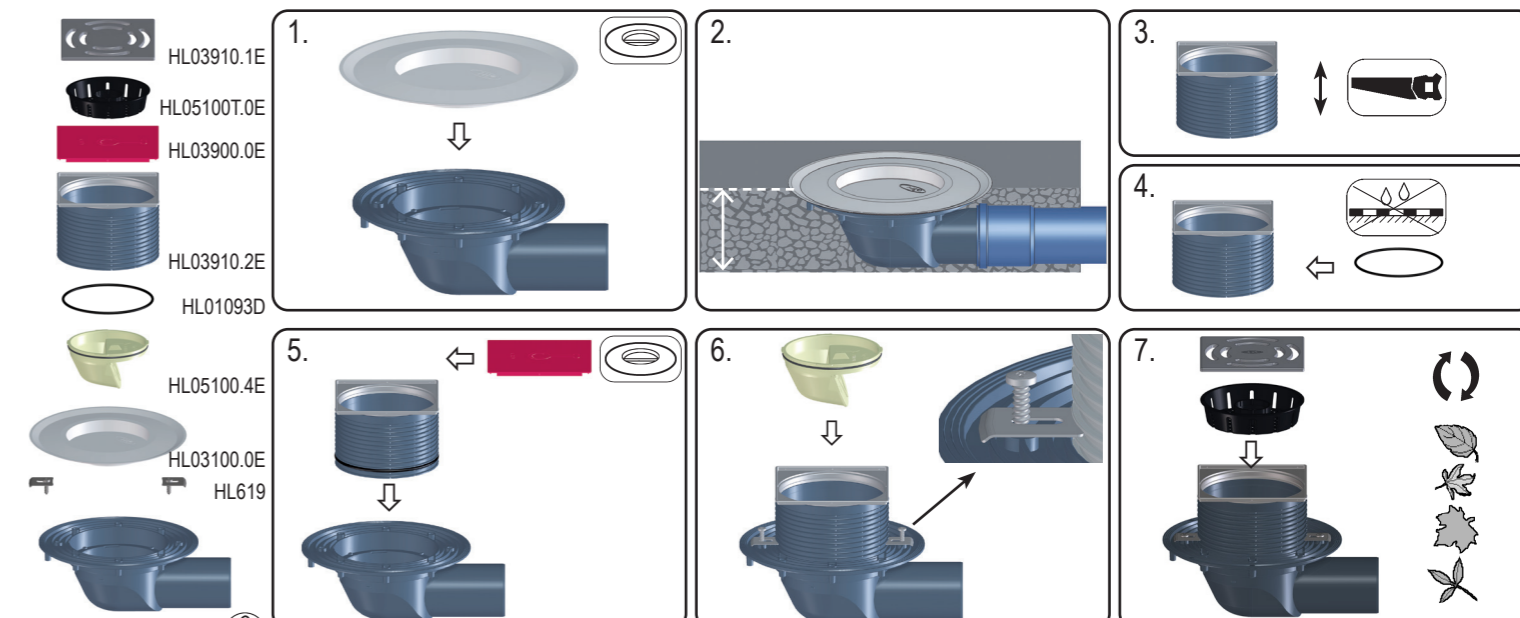

HL5100T

DN75 2,25 l/s

HL5100TK DE BALKON & TERRASSENABLAUF TR BALKON VE TERAS SÜZGEÇİ H TERASZLEFOLYÓ RO SIFON DE TERASĂ
IT SCARICO PER TERRAZZI CZ/SK TERASOVÝ VŤOK PL WPUST BALKONOWY I TARASOWY RU ТРАП ДЛЯ БАЛКОНОВ И ТЕРРАС
EN BALCONY & TERRACE DRAIN HR TERASNI I BALKONSKI ODVOD SL TERASNI ODTOK BG СИФОН ЗА ТЕРАСИ И БАЛКОНИ