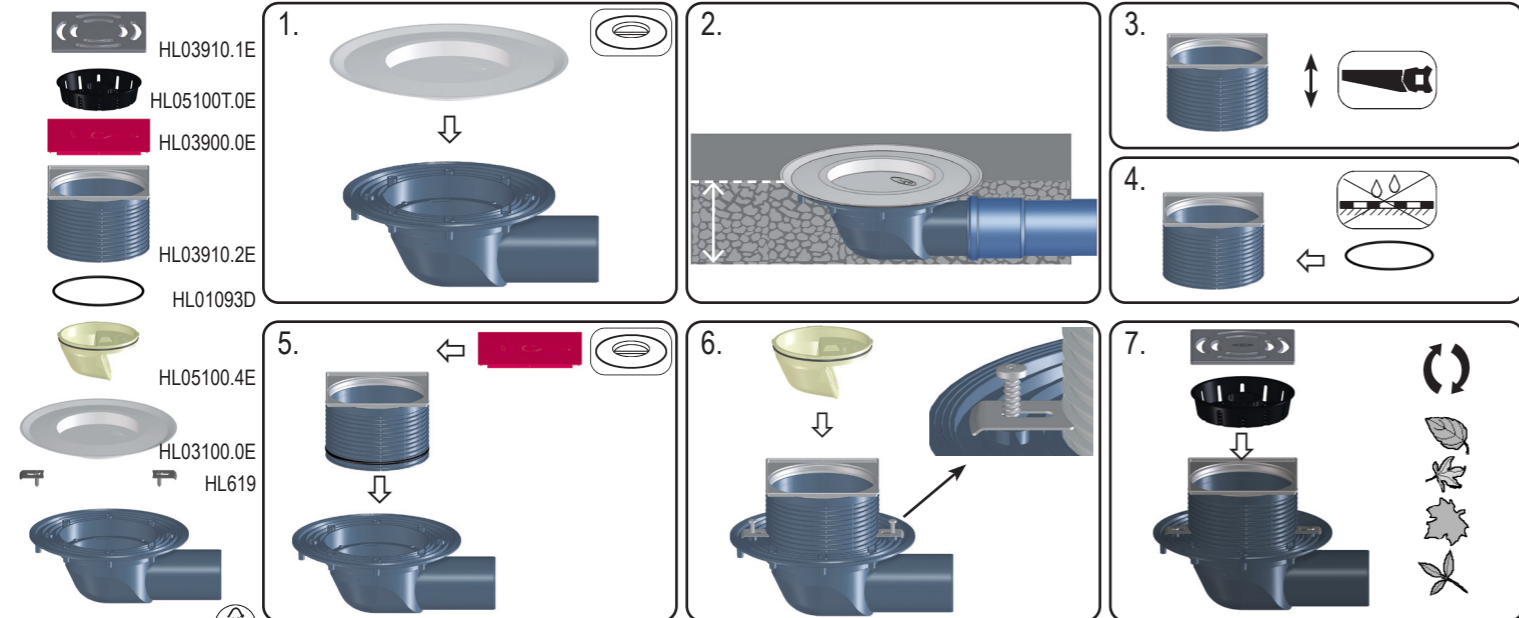

# HL5100T

DN75 2,25 l/s

HL5100TK DE BALKON & TERRASSENABLAUF TR BALKON VE TERAS SÜZGEÇİ H TERASZLEFOLYÓ RO SIFON DE TERASĂ  
 IT SCARICO PER TERRAZZI CZ/SK TERASOVÝ VŤOK PL WPUST BALKONOWY I TARASOWY RU ТРАП ДЛЯ БАЛКОНОВ И ТЕРРАС  
 EN BALCONY & TERRACE DRAIN HR TERASNI I BALKONSKI ODVOD SL TERASNI ODTOK BG СИФОН ЗА ТЕРАСИ И БАЛКОНИ