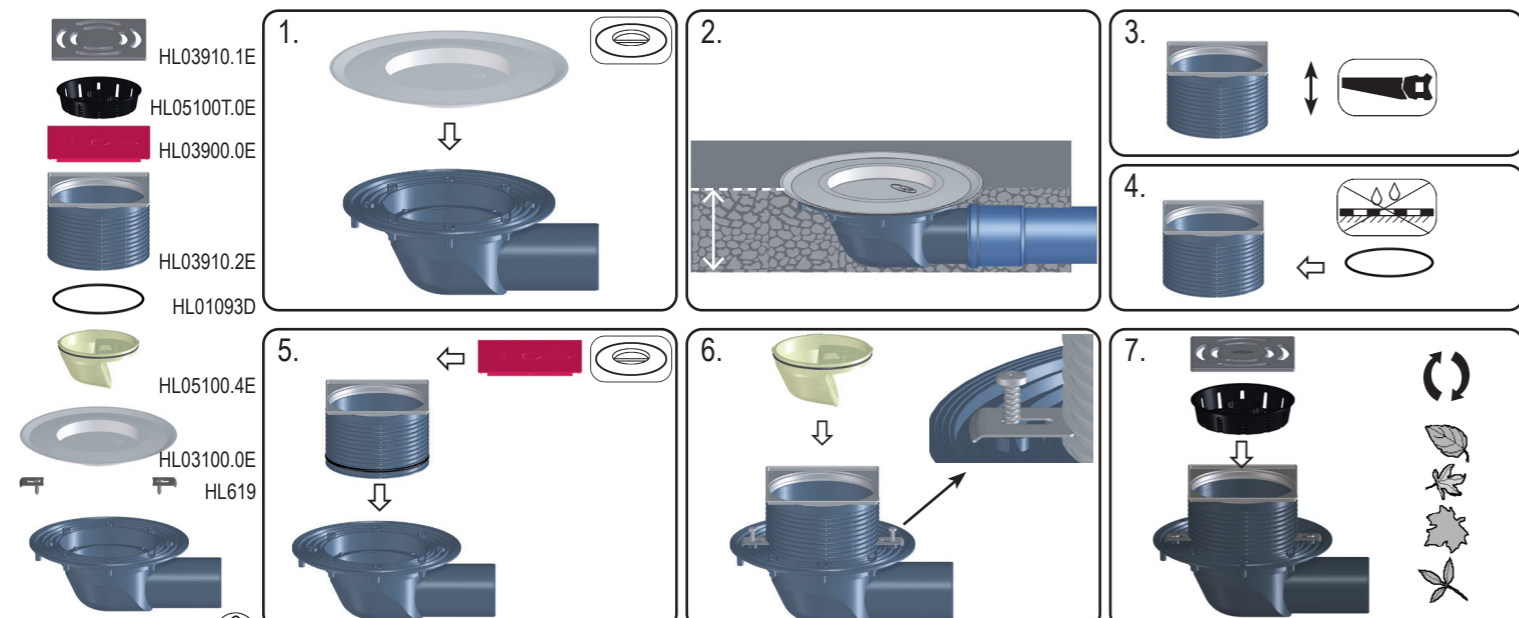

# HL5100T

DN75 2,25 l/s

HL5100TK DE BALKON & TERRASSENABLAUF TR BALKON VE TERAS SÜZGEÇİ H TERASZLEFOLYÓ RO SIFON DE TERASĂ  
 IT SCARICO PER TERRAZZI CZ/SK TERASOVÝ VŤOK PL WPUST BALKONOWY I TARASOWY RU ТРАП ДЛЯ БАЛКОНОВ И ТЕРРАС  
 EN BALCONY & TERRACE DRAIN HR TERASNI I BALKONSKI ODVOD SL TERASNI ODTOK BG СИФОН ЗА ТЕРАСИ И БАЛКОНИ