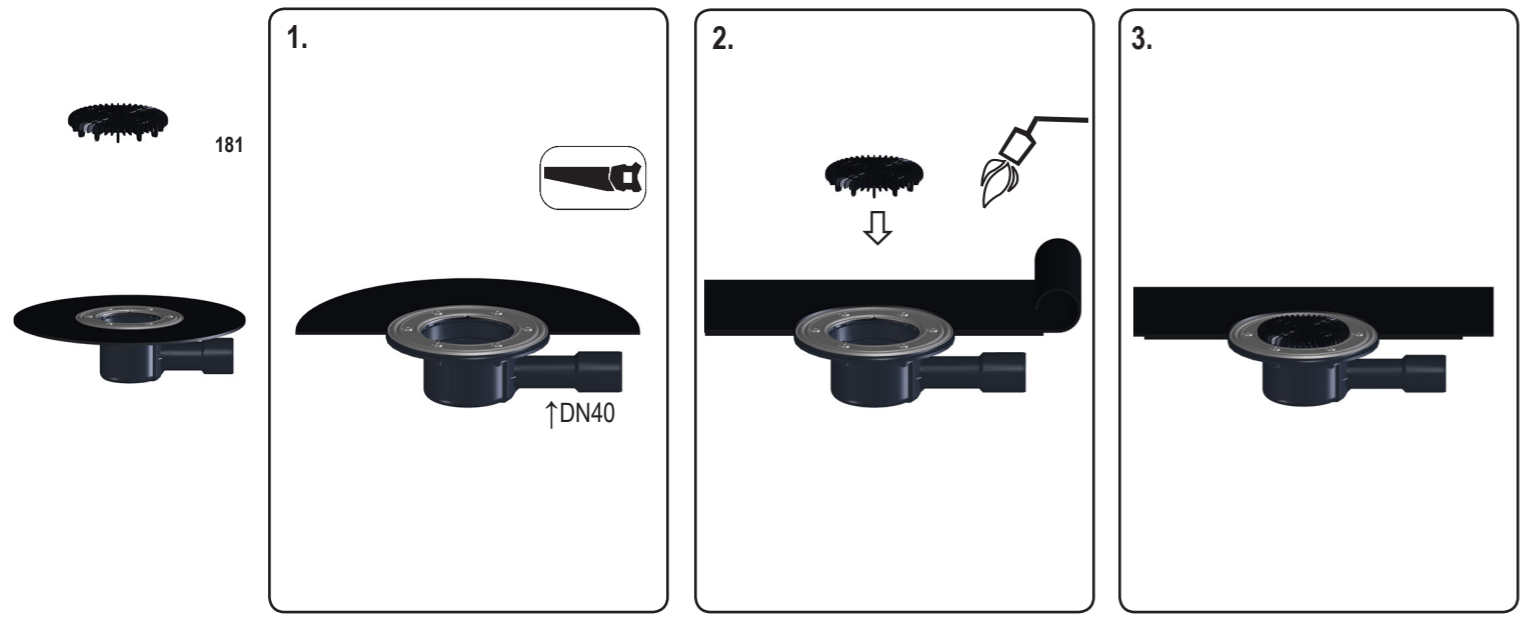

HL510NKH

0,7 l/s
DN40/50

D BALKON & TERRASSENABLAUF **TR** BALKON VE TERAS SÜZGEÇİ **H** TERASZLEFOLYÓ **RO** SIFON DE TERASĂ
I SCARICO PER TERRAZZI **CZ/SK** TERASOVÝ VŤOK **PL** WPUST BALKONOWY I TARASOWY **PYC** ТРАП ДЛЯ БАЛКОНОВ И ТЕРРАС
GB BALCONY & TERRACE DRAIN **HR** TERASNI I BALKONSKI ODVOD **SLO** TERASNI ODTOK **BUL** СИФОН ЗА ТЕРАСИ И БАЛКОНИ

24.07.2013

HL510NKH

0,7 l/s
DN40/50

D BALKON & TERRASSENABLAUF **TR** BALKON VE TERAS SÜZGEÇİ **H** TERASZLEFOLYÓ **RO** SIFON DE TERASĂ
I SCARICO PER TERRAZZI **CZ/SK** TERASOVÝ VŤOK **PL** WPUST BALKONOWY I TARASOWY **PYC** ТРАП ДЛЯ БАЛКОНОВ И ТЕРРАС
GB BALCONY & TERRACE DRAIN **HR** TERASNI I BALKONSKI ODVOD **SLO** TERASNI ODTOK **BUL** СИФОН ЗА ТЕРАСИ И БАЛКОНИ