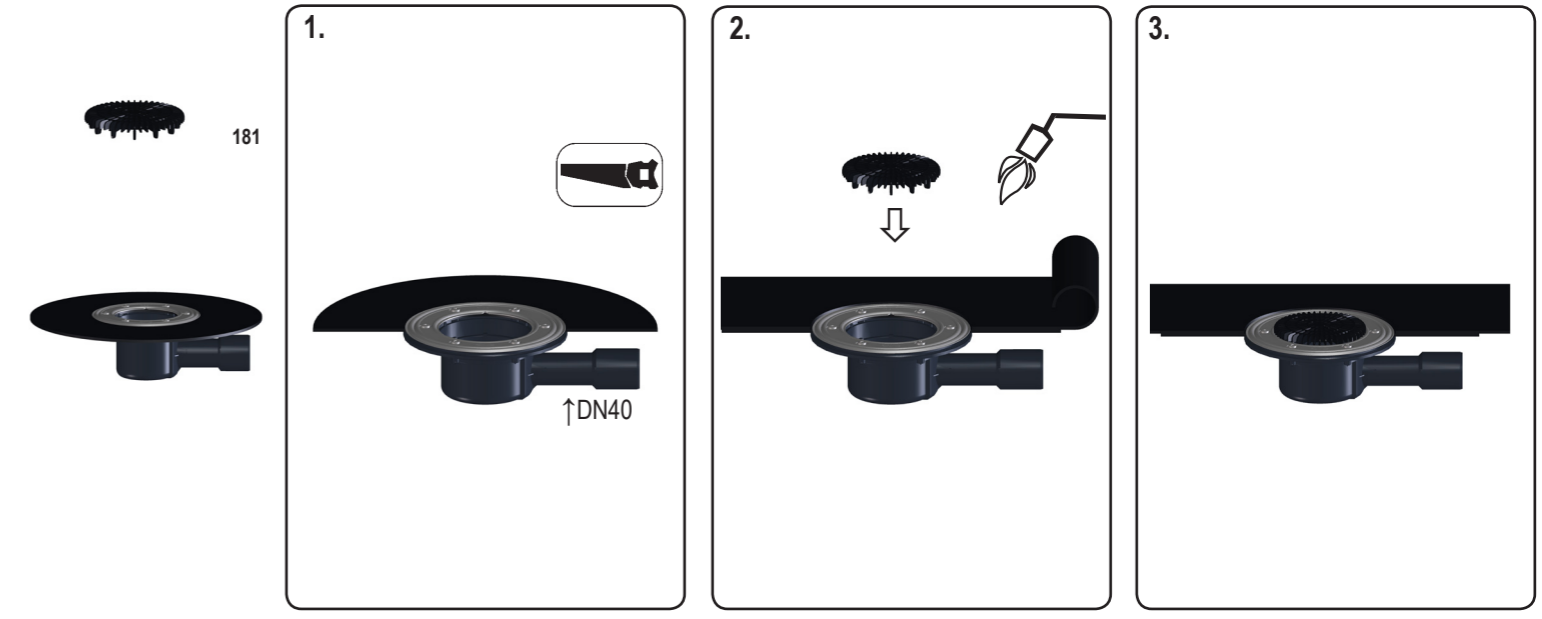

HL510NKH

0,7 l/s
DN40/50

D BALKON & TERRASSENABLAUF **TR** BALKON VE TERAS SÜZGEÇİ **H** TERASZLEFOLYÓ **RO** SIFON DE TERASĂ
I SCARICO PER TERRAZZI **CZ/SK** TERASOVÝ VŤOK **PL** WPUST BALKONOWY I TARASOWY **PYC** ТРАП ДЛЯ БАЛКОНОВ И ТЕРРАС
GB BALCONY & TERRACE DRAIN **HR** TERASNI I BALKONSKI ODVOD **SLO** TERASNI ODTOK **BUL** СИФОН ЗА ТЕРАСИ И БАЛКОНИ

24.07.2013