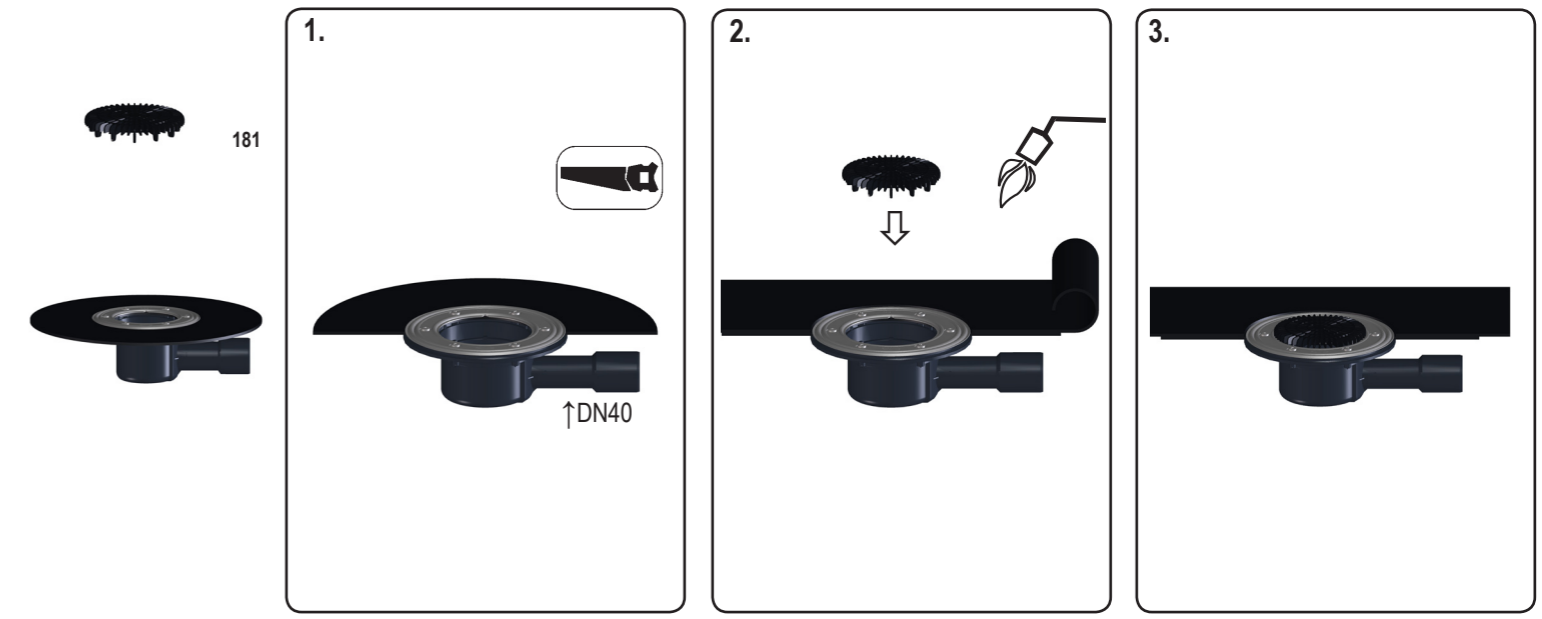

HL510NKH

0,7 l/s
DN40/50

D BALKON & TERRASSENABLAUF **TR** BALKON VE TERAS SÜZGEÇİ **H** TERASZLEFOLYÓ **RO** SIFON DE TERASĂ
I SCARICO PER TERRAZZI **CZ/SK** TERASOVÝ VŤOK **PL** WPUST BALKONOWY I TARASOWY **PYC** ТРАП ДЛЯ БАЛКОНОВ И ТЕРРАС
GB BALCONY & TERRACE DRAIN **HR** TERASNI I BALKONSKI ODVOD **SLO** TERASNI ODTOK **BUL** СИФОН ЗА ТЕРАСИ И БАЛКОНИ

24.07.2013

HL510NKH

0,7 l/s
DN40/50

D BALKON & TERRASSENABLAUF **TR** BALKON VE TERAS SÜZGEÇİ **H** TERASZLEFOLYÓ **RO** SIFON DE TERASĂ
I SCARICO PER TERRAZZI **CZ/SK** TERASOVÝ VŤOK **PL** WPUST BALKONOWY I TARASOWY **PYC** ТРАП ДЛЯ БАЛКОНОВ И ТЕРРАС
GB BALCONY & TERRACE DRAIN **HR** TERASNI I BALKONSKI ODVOD **SLO** TERASNI ODTOK **BUL** СИФОН ЗА ТЕРАСИ И БАЛКОНИ