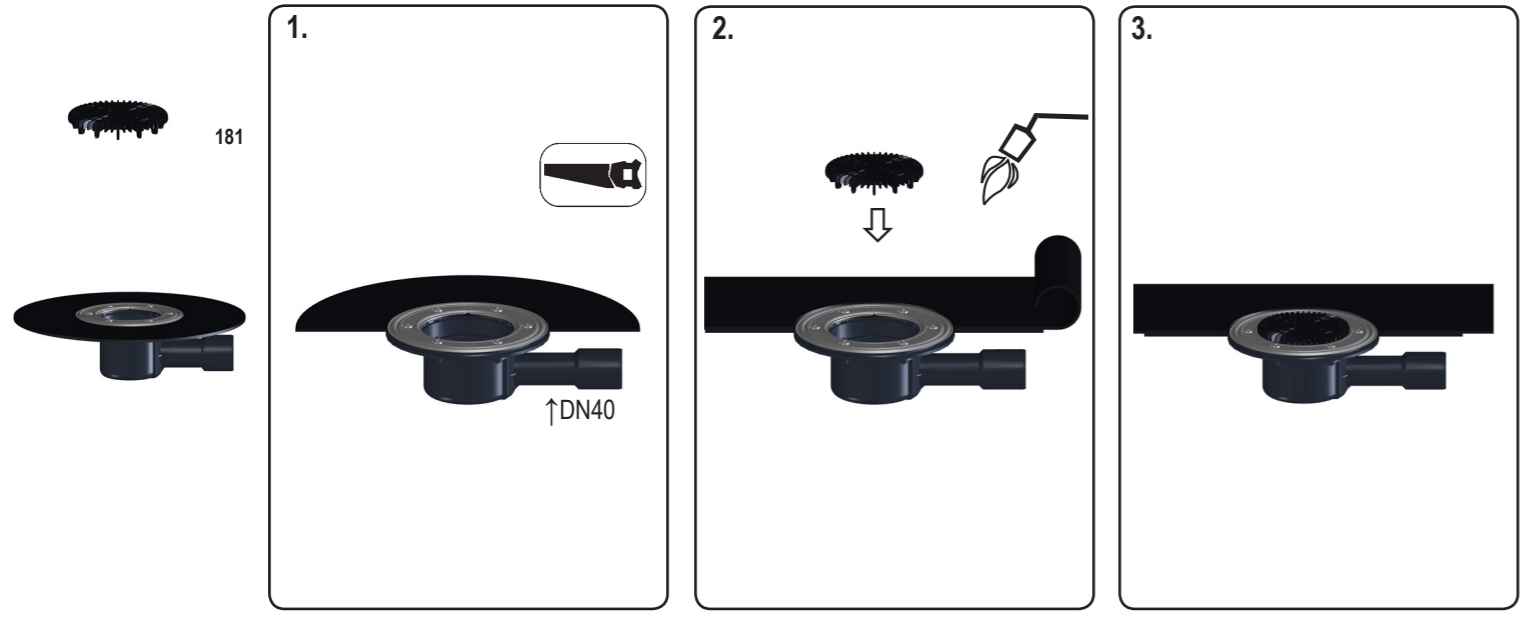

HL510NKH

0,7 l/s
DN40/50

D BALKON & TERRASSENABLAUF **TR** BALKON VE TERAS SÜZGEÇİ **H** TERASZLEFOLYÓ **RO** SIFON DE TERASĂ
I SCARICO PER TERRAZZI **CZ/SK** TERASOVÝ VŤOK **PL** WPUST BALKONOWY I TARASOWY **PYC** ТРАП ДЛЯ БАЛКОНОВ И ТЕРРАС
GB BALCONY & TERRACE DRAIN **HR** TERASNI I BALKONSKI ODVOD **SLO** TERASNI ODTOK **BUL** СИФОН ЗА ТЕРАСИ И БАЛКОНИ

24.07.2013