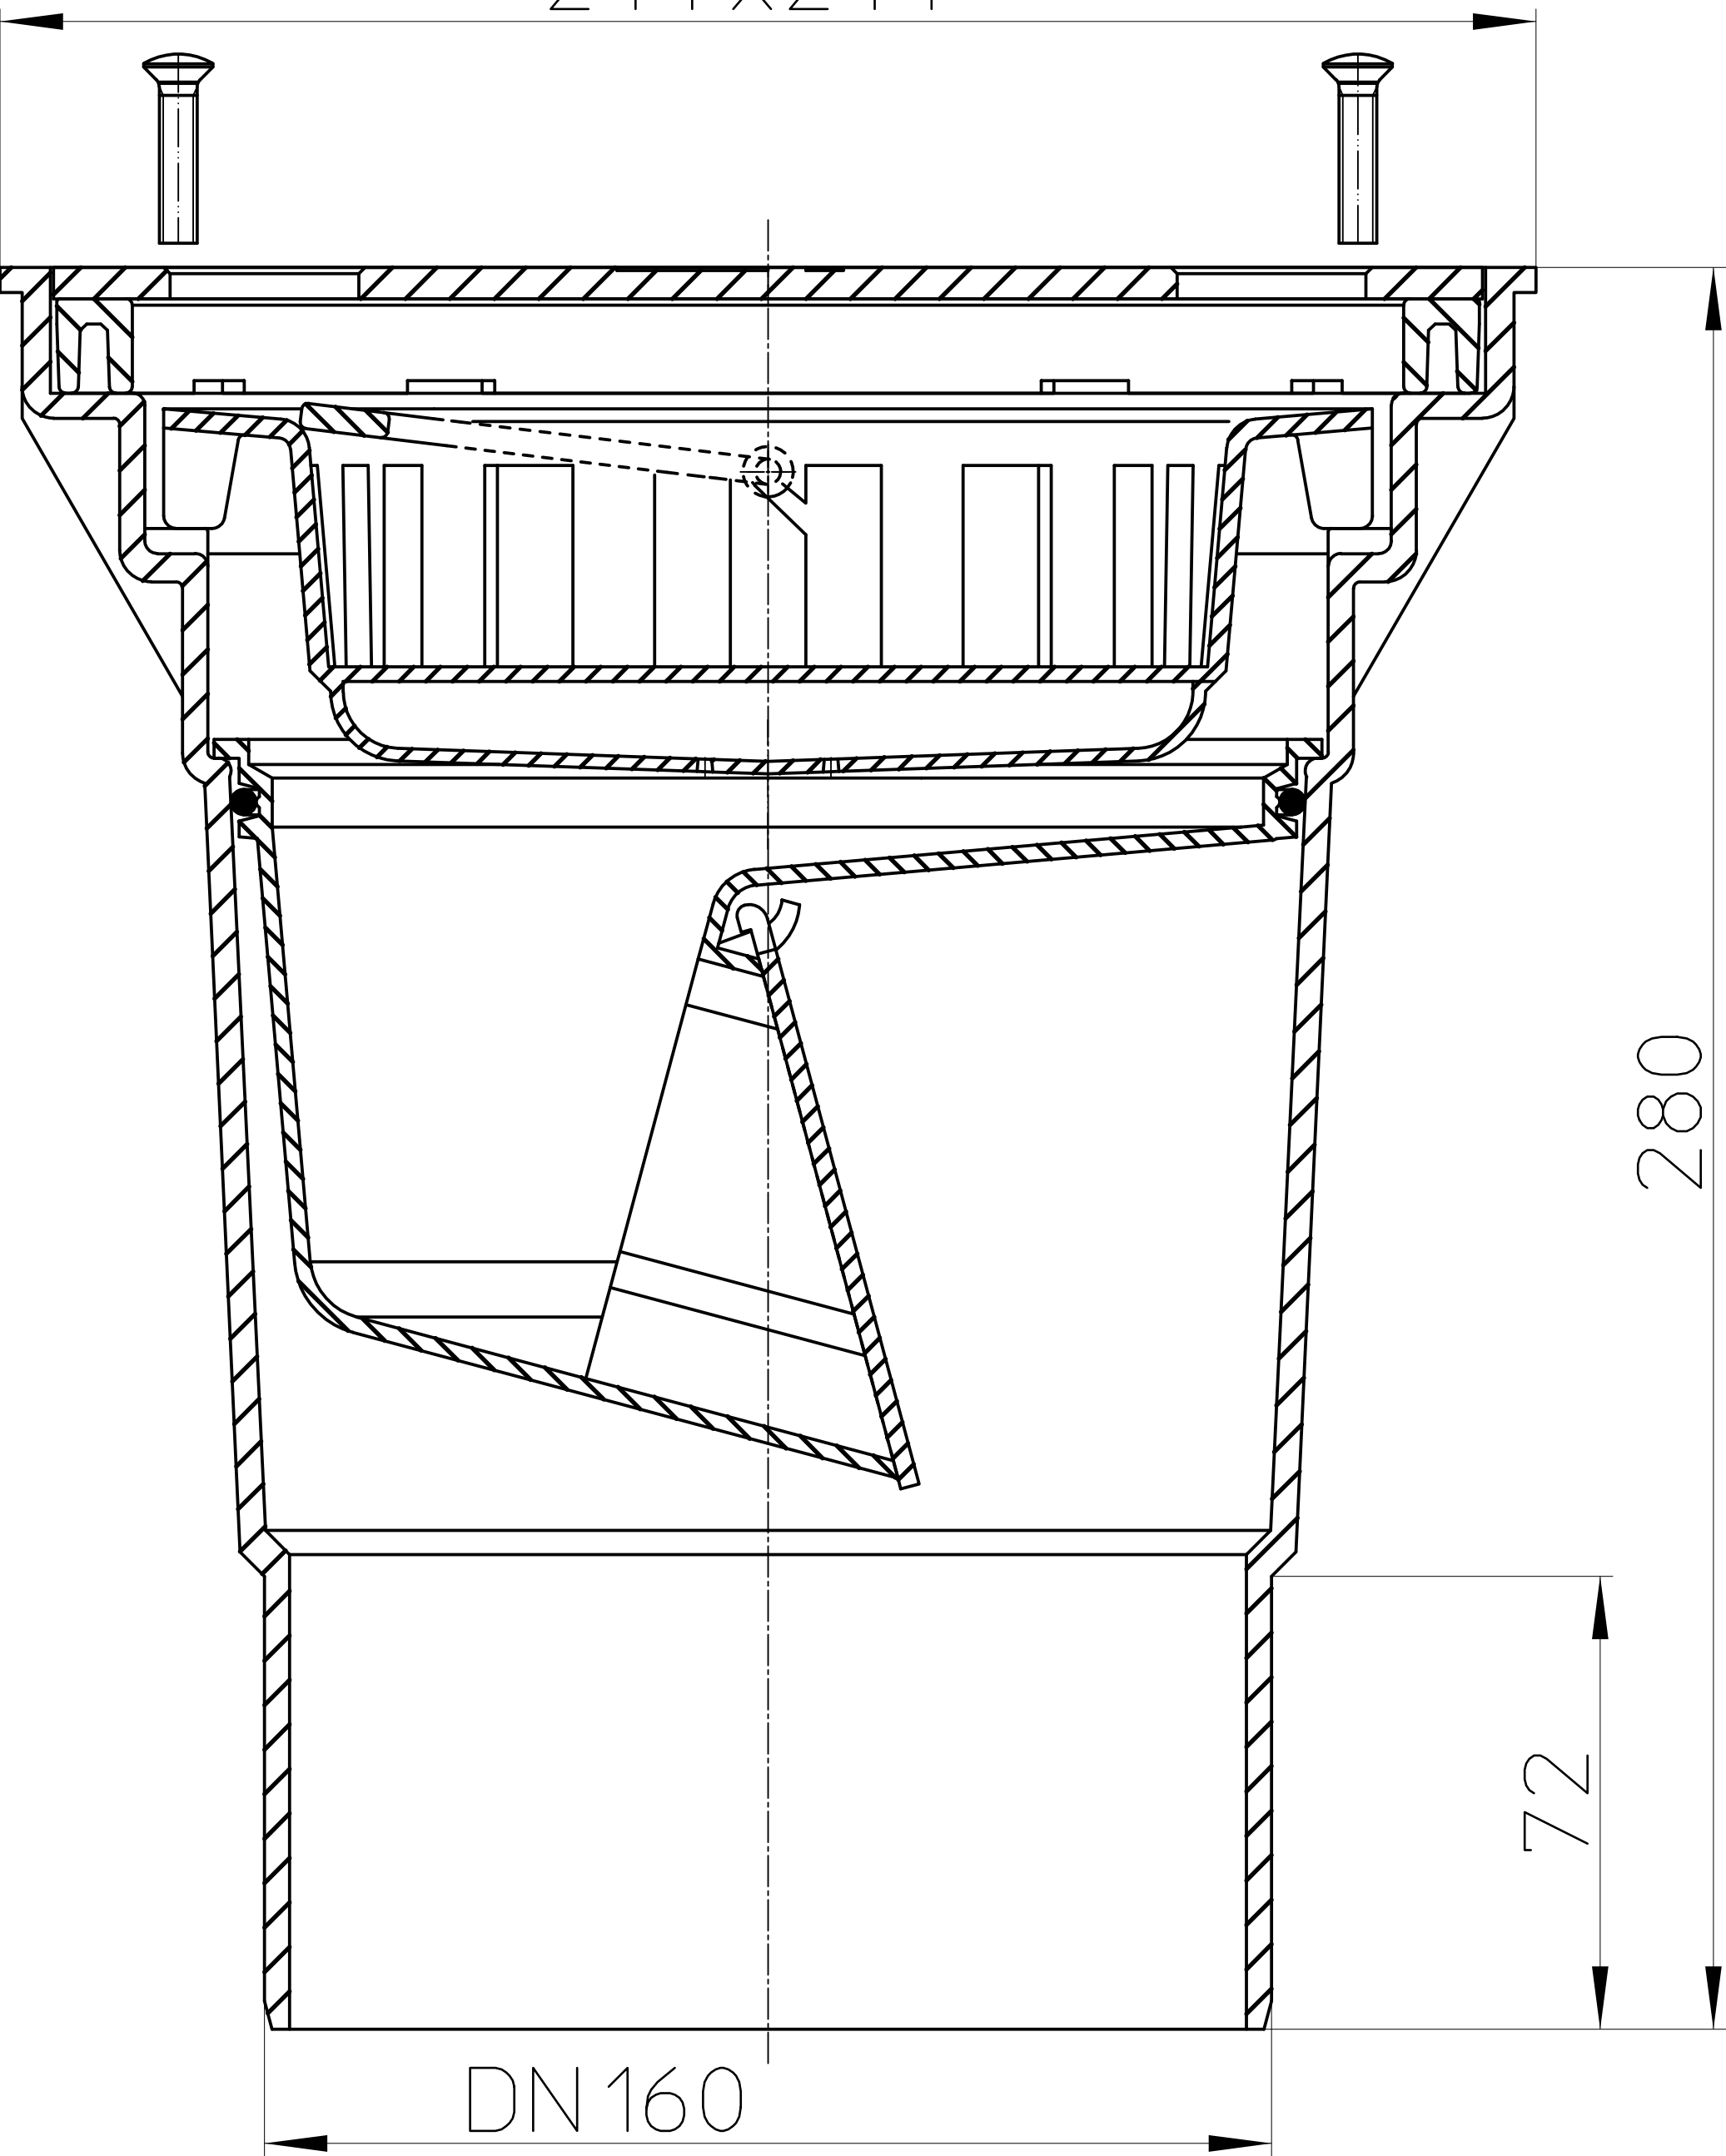

244 x 244

280

72

DN 160