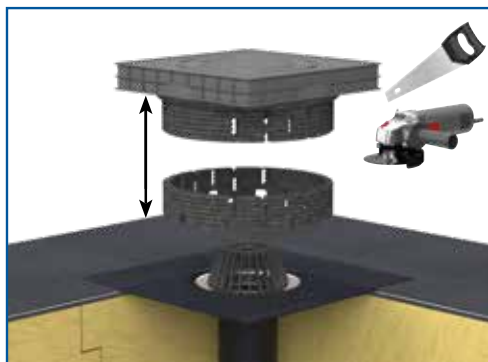

HL

HL sorgt für den guten Ablauf
www.hl.at

TÜV
AUSTRIA

HL635N

HL635N.0

DIN 1986-3
EN 1253-2

HL635N

HL635N.5E

HL635N.1

HL635N.0

DE KONTROLL- UND DRAINAGESCHACHT
EN DRAINAGE AND INSPECTION CHAMBER
BG РЕВИЗИОННА И ДРЕНАЖНА ШАХТА
CS/SK KONTROLNÍ A DRENÁŽNÍ ŠACHTA
HR REVIZIJSKO I KONTROLNO OKNO
HU KONTROLLAKNA

IT POZZETTO DI ISPEZIONE E DRENAGGIO
PL NASADA KONTROLNO - DRENAŻOWA
RO CAMIN DE DRENAJ SI INSPECTIE
RU ДРЕНАЖНЫЙ И ИНСПЕКЦИОННЫЙ КОЛОДЕЦ
SL NADZORNI- IN DRENAŽNI JAŠEK
TR DRENAJ VE MÜDAHALE HAZNESİ

HL HUTTERER & LECHNER GMBH:
BRAUHAUSGASSE 3-5
A-2325 HIMBERG

INTERNATIONAL SERVICE:
E-MAIL: support@hl.at
SERVICE HOTLINE: 0043 2235 87748