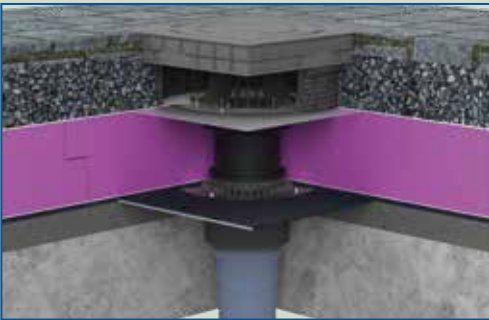

Einbaubeispiele/ Examples