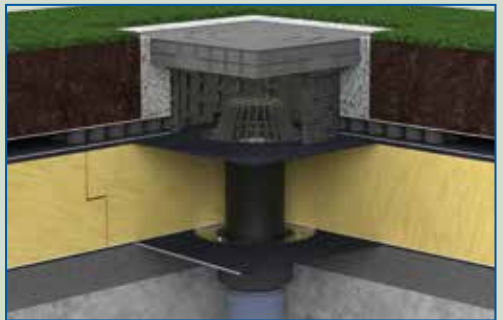

Einbaubeispiele/ Examples