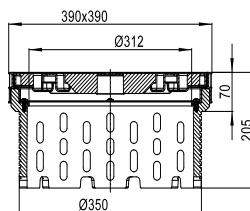

HL635N

HL635N.5E