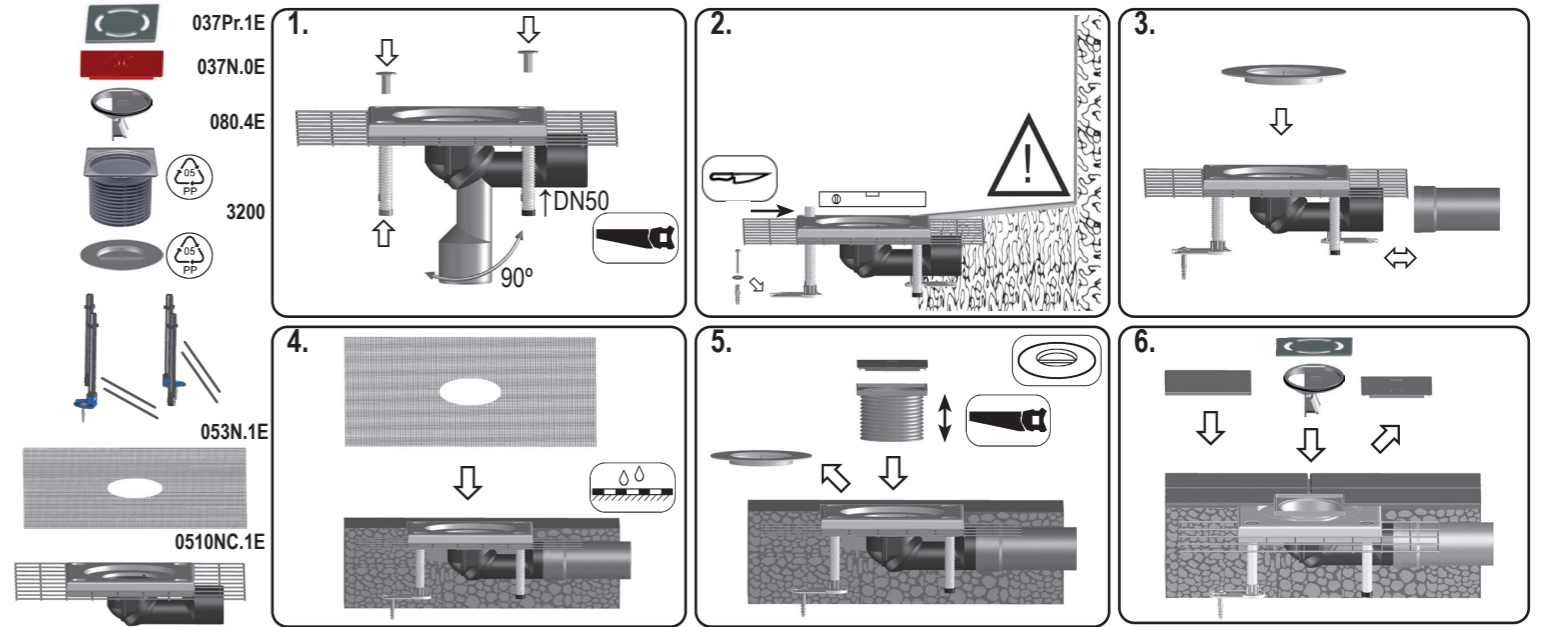

HL80C

0,80 l/s
DN50/75

80CK D BALKON & TERRASSENABLAUF TR BALKON VE TERAS SÜZGEÇİ H TERASZLEFOLYÓ RO SIFON DE TERASĂ
I SCARICO PER TERRAZZI CZ/SK TERASOVÝ VŤOK PL WPUST BALKONOWY I TARASOWY PYC ТРАП ДЛЯ БАЛКОНОВ И ТЕРРАС
GB BALCONY & TERRACE DRAIN HR TERASNI I BALKONSKI ODVOD SLO TERASNI ODTOK BUL СИФОН ЗА ТЕРАСИ И БАЛКОНИ

21.03.2024