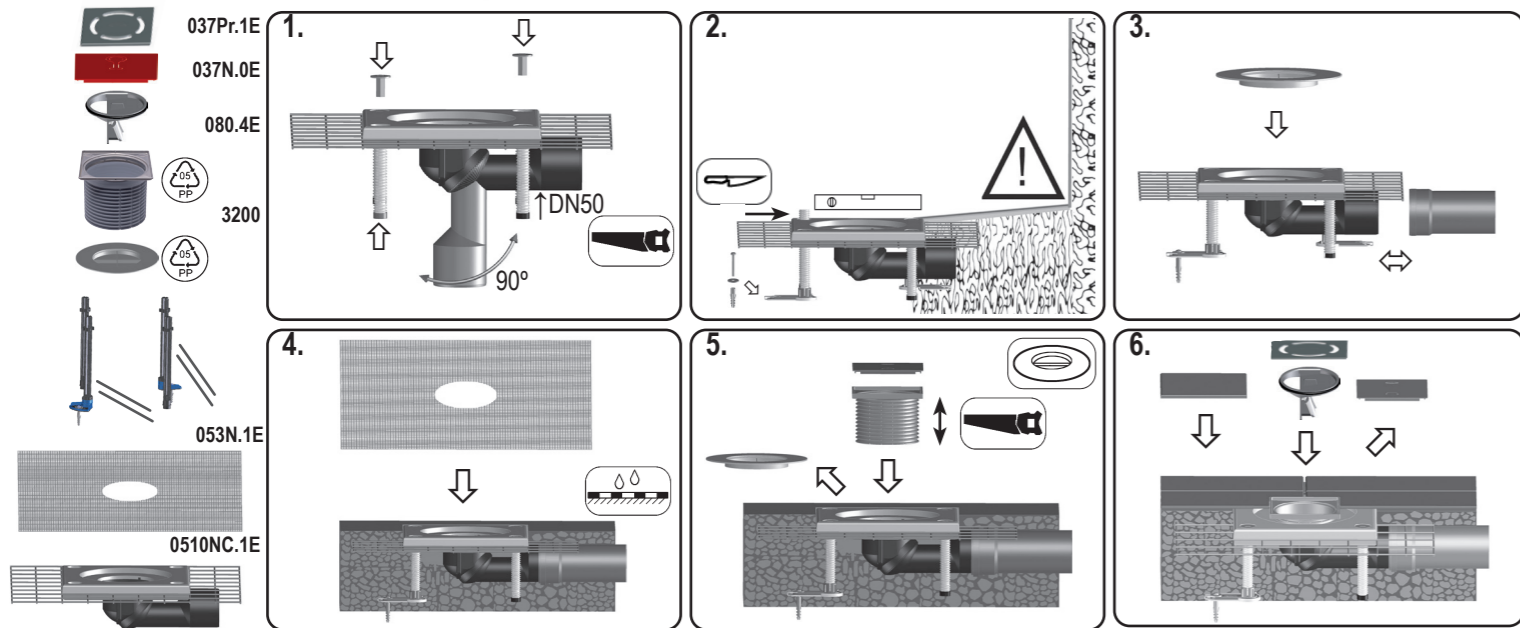

HL80C

0,80 l/s
DN50/75

80CK D BALKON & TERRASSENABLAUF TR BALKON VE TERAS SÜZGEÇİ H TERASZLEFOLYÓ RO SIFON DE TERASĂ
I SCARICO PER TERRAZZI CZ/SK TERASOVÝ VŤOK PL WPUST BALKONOWY I TARASOWY PYC ТРАП ДЛЯ БАЛКОНОВ И ТЕРРАС
GB BALCONY & TERRACE DRAIN HR TERASNI I BALKONSKI ODVOD SLO TERASNI ODTOK BUL СИФОН ЗА ТЕРАСИ И БАЛКОНИ

21.03.2024