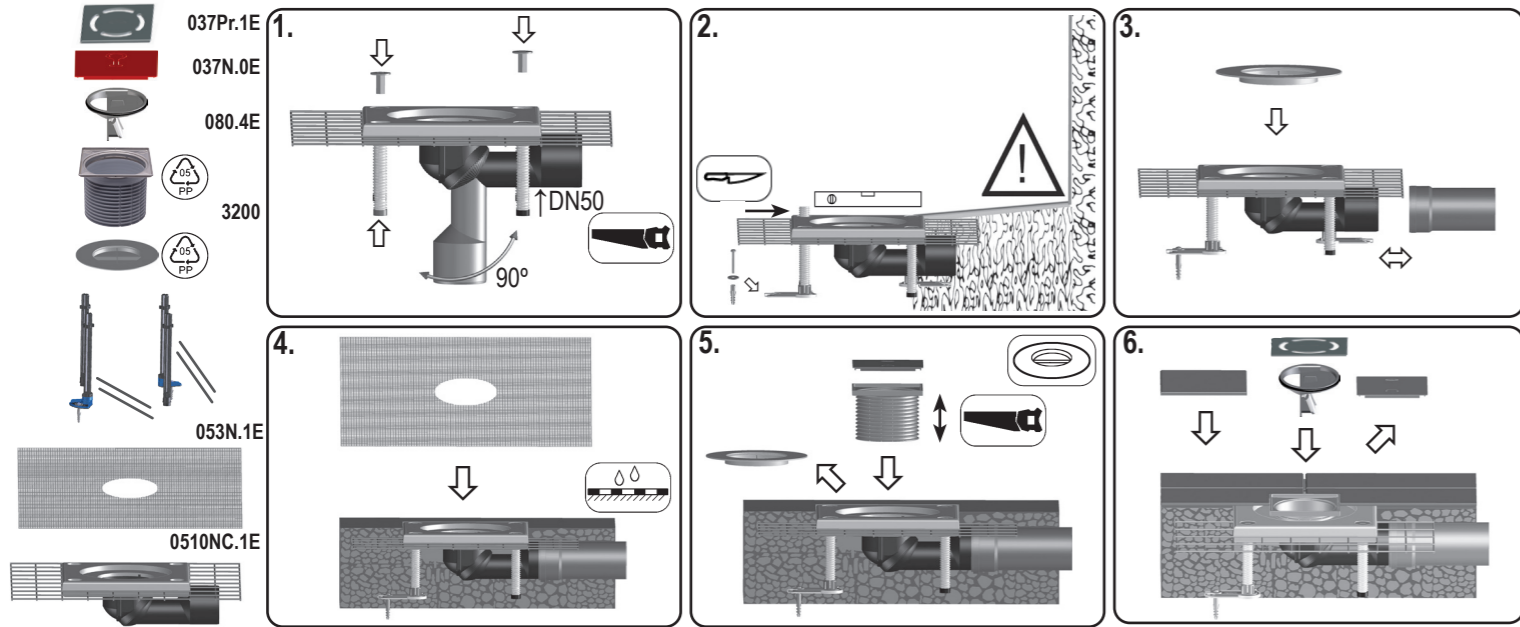

# HL80C

0,80 l/s  
DN50/75

80CK D BALKON & TERRASSENABLAUF TR BALKON VE TERAS SÜZGEÇİ H TERASZLEFOLYÓ RO SIFON DE TERASĂ  
 I SCARICO PER TERRAZZI CZ/SK TERASOVÝ VŤOK PL WPUST BALKONOWY I TARASOWY PYC ТРАП ДЛЯ БАЛКОНОВ И ТЕРРАС  
 GB BALCONY & TERRACE DRAIN HR TERASNI I BALKONSKI ODVOD SLO TERASNI ODTOK BUL СИФОН ЗА ТЕРАСИ И БАЛКОНИ