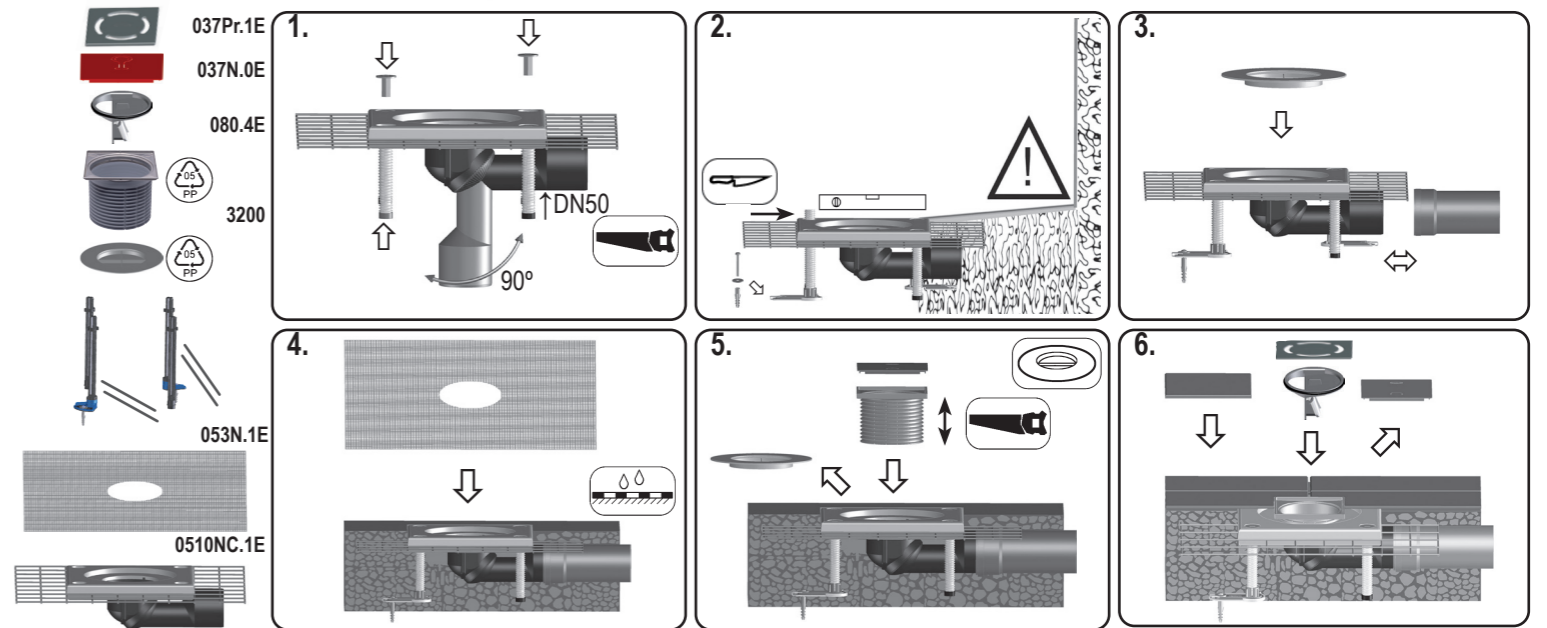

HL80C

0,80 l/s
DN50/75

80CK D BALKON & TERRASSENABLAUF TR BALKON VE TERAS SÜZGEÇİ H TERASZLEFOLYÓ RO SIFON DE TERASĂ
I SCARICO PER TERRAZZI CZ/SK TERASOVÝ VŤOK PL WPUST BALKONOWY I TARASOWY PYC ТРАП ДЛЯ БАЛКОНОВ И ТЕРРАС
GB BALCONY & TERRACE DRAIN HR TERASNI I BALKONSKI ODVOD SLO TERASNI ODTOK BUL СИФОН ЗА ТЕРАСИ И БАЛКОНИ

21.03.2024